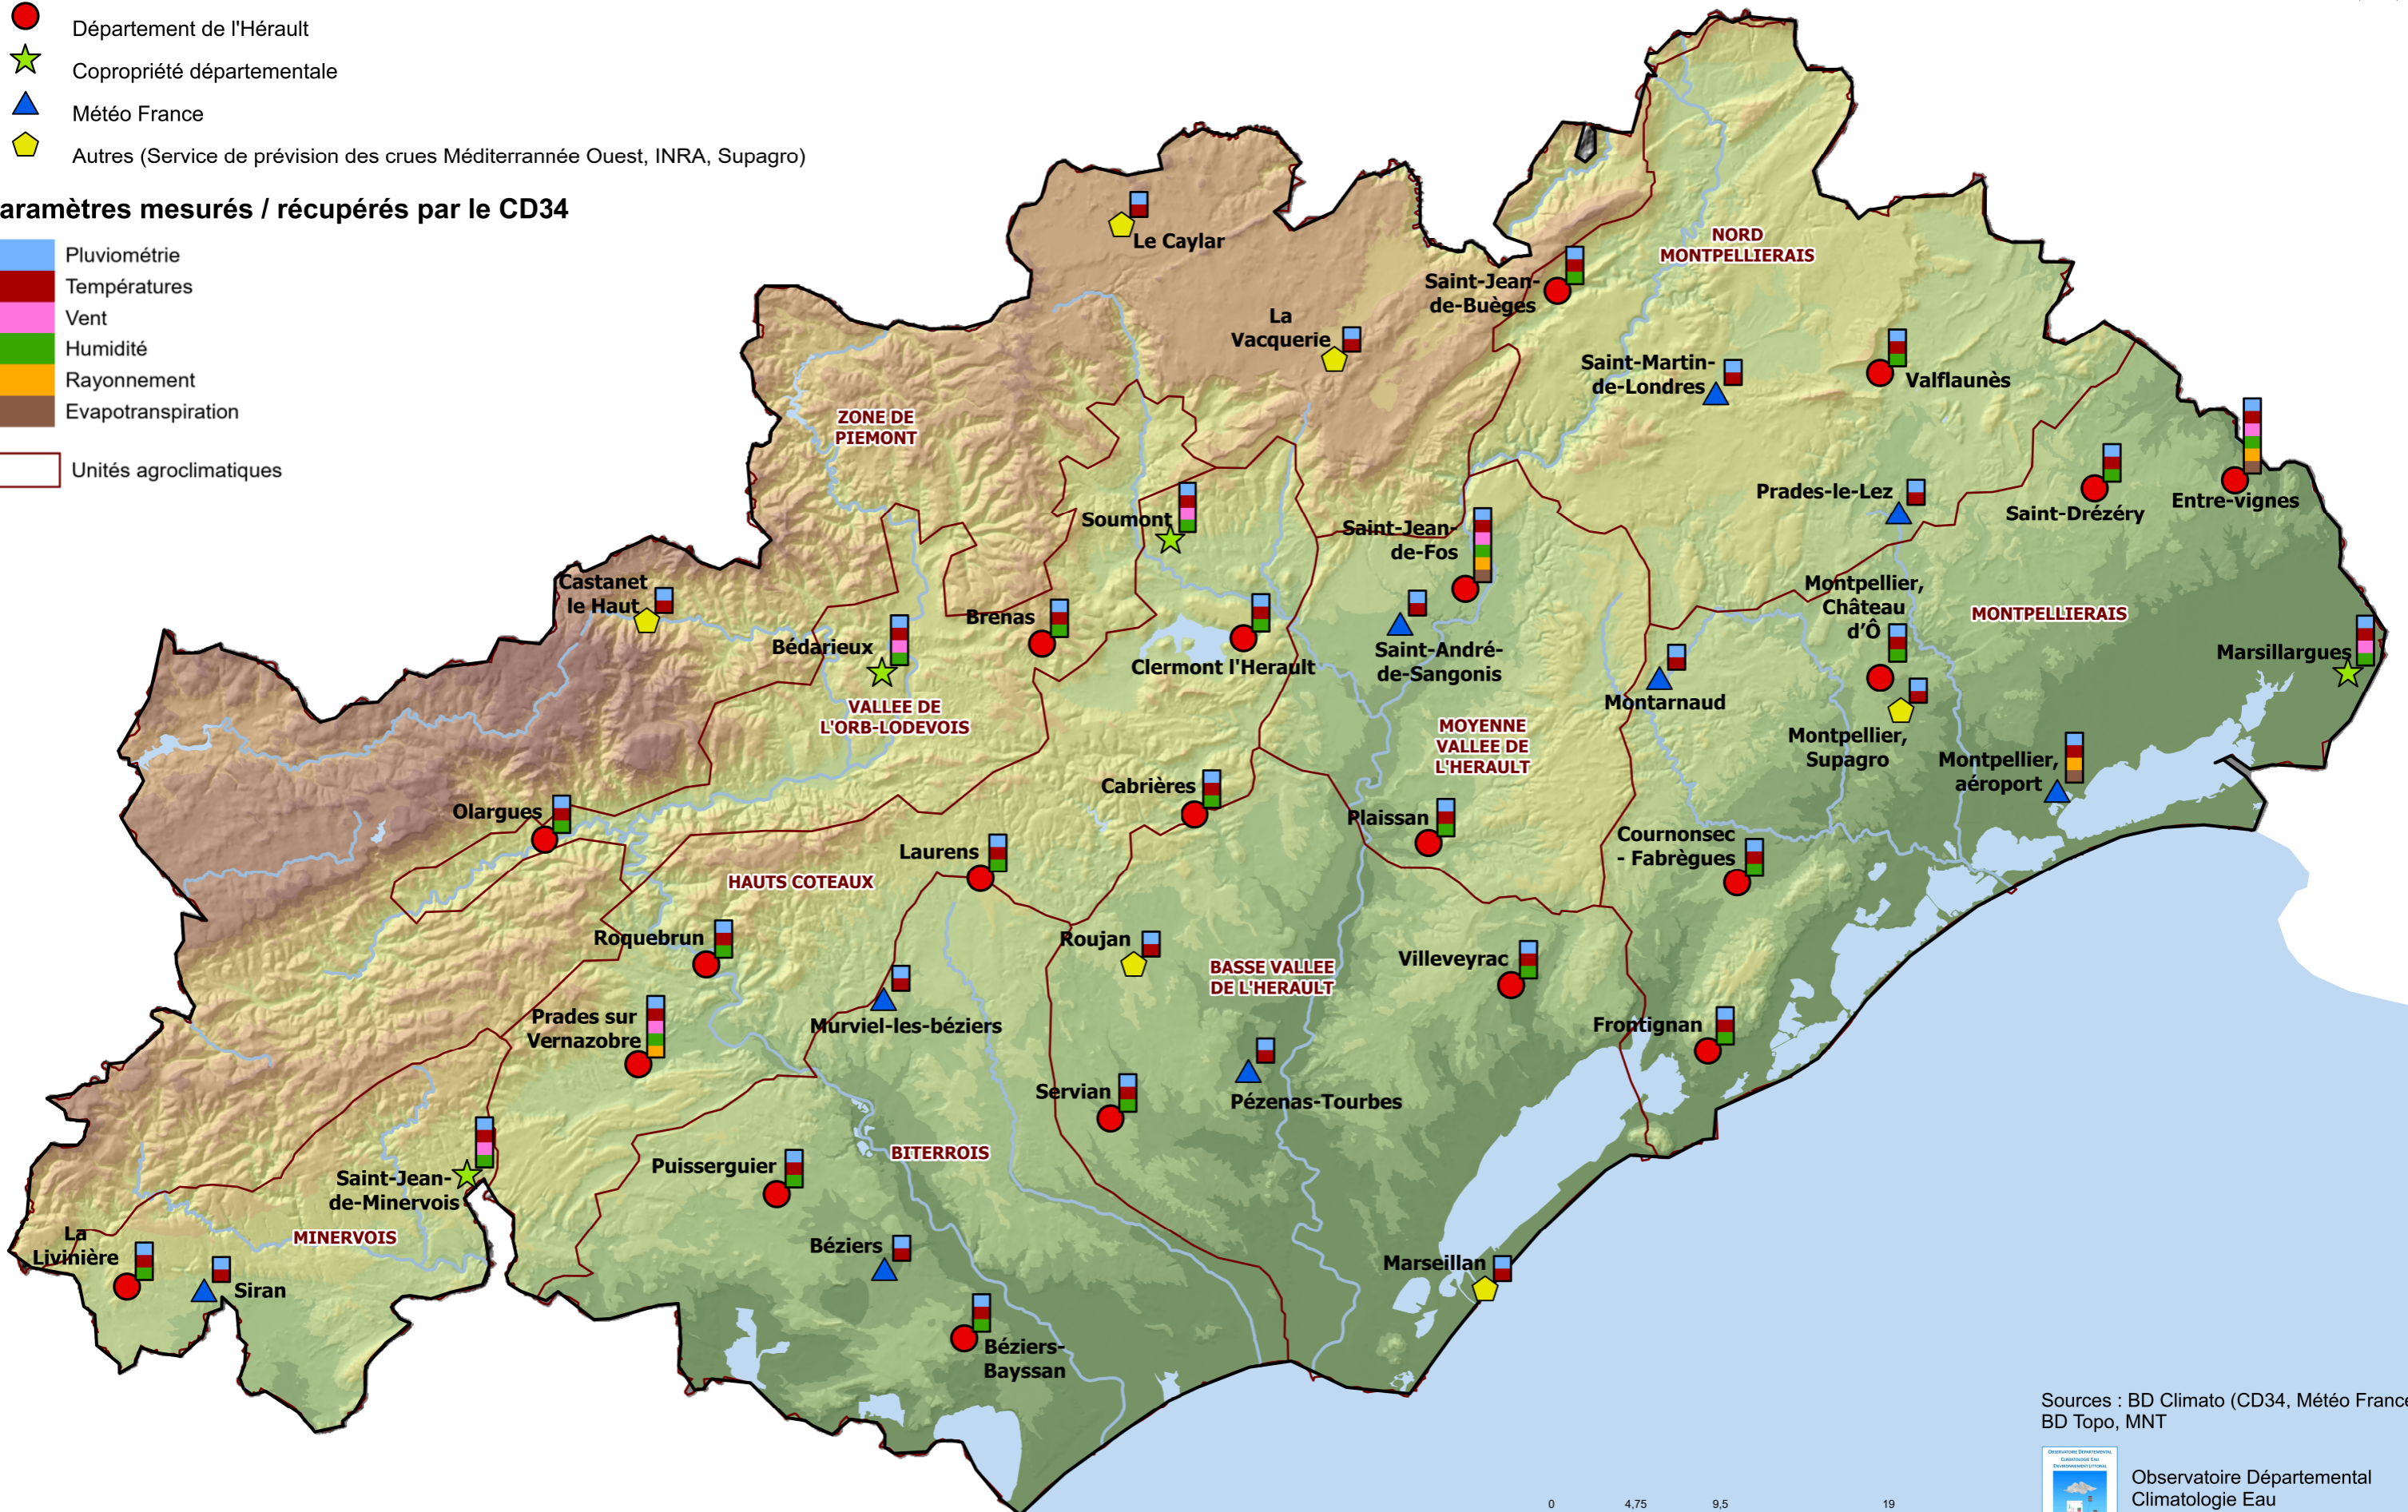

Légende

Propriétaire

- Département de l'Hérault
- ★ Copropriété départementale
- ▲ Météo France
- ◆ Autres (Service de prévision des crues Méditerranée Ouest, INRA, Supagro)

Paramètres mesurés / récupérés par le CD34

- Pluviométrie
- Températures
- Vent
- Humidité
- Rayonnement
- Evapotranspiration
- Unités agroclimatiques

Sources : BD Climato (CD34, Météo France)
BD Topo, MNT

Observatoire Départemental
Climatologie Eau
Environnement Littoral