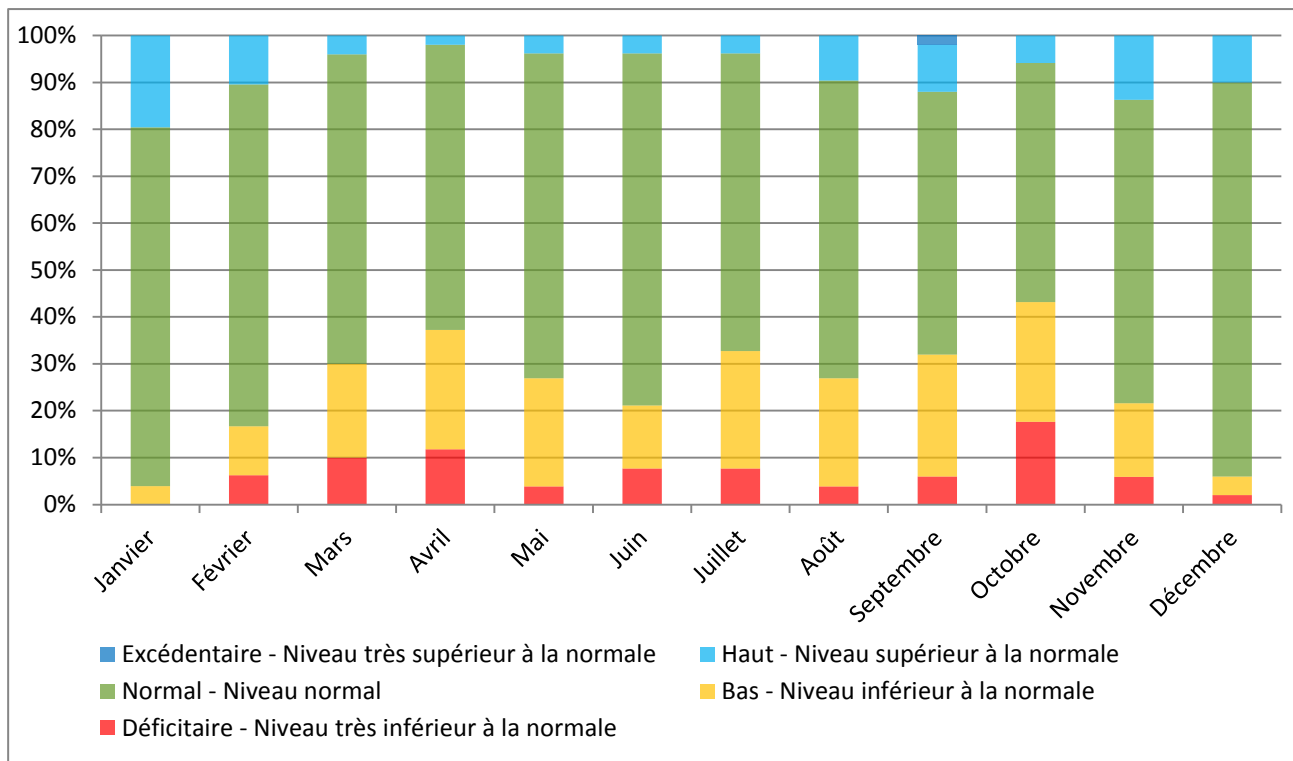

**Bulletin mensuel de suivi de l'état et de l'évolution des niveaux des nappes d'eaux souterraines**  
Représentation statistique en début de mois des données figurant sur les cartes mensuelles

## Etat des niveaux des nappes

## Evolution des niveaux des nappes

**Bulletin mensuel de suivi de l'état et de l'évolution des niveaux des nappes d'eaux souterraines**  
 Situation en début de mois conformément aux cartes mensuelles de l'état des ressources

### Etat mensuel du niveau des nappes