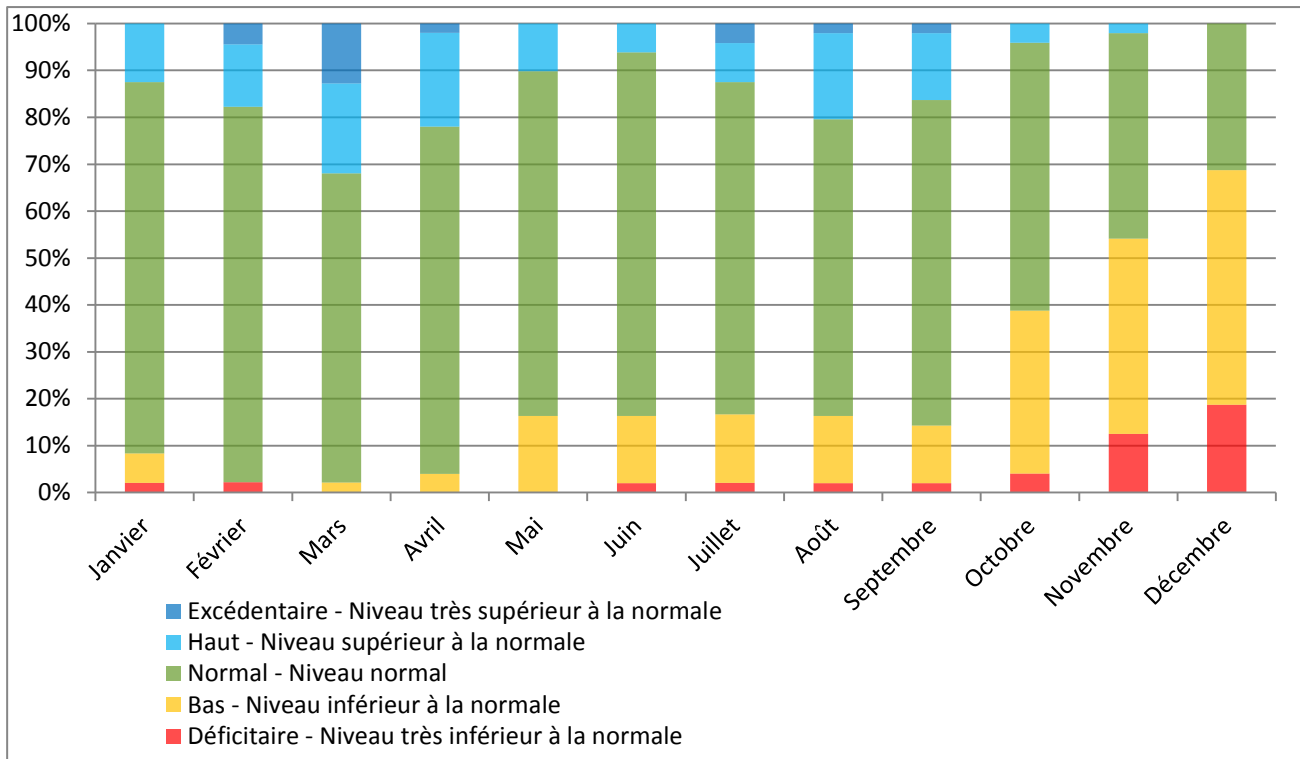

Bulletin mensuel de suivi de l'état et de l'évolution des niveaux des nappes d'eaux souterraines
 Situation en début de mois conformément aux cartes mensuelles de l'état des ressources

Etat mensuel du niveau des nappes

Evolution mensuelle des niveaux des nappes

Bulletin mensuel de suivi de l'état et de l'évolution des niveaux des nappes d'eaux souterraines
 Situation en début de mois conformément aux cartes mensuelles de l'état des ressources

Etat mensuel du niveau des nappes

Evolution mensuelle des niveaux des nappes

Bulletin mensuel de suivi de l'état et de l'évolution des niveaux des nappes d'eaux souterraines
 Complément aux cartes mensuelles de l'état des ressources en eaux souterraines