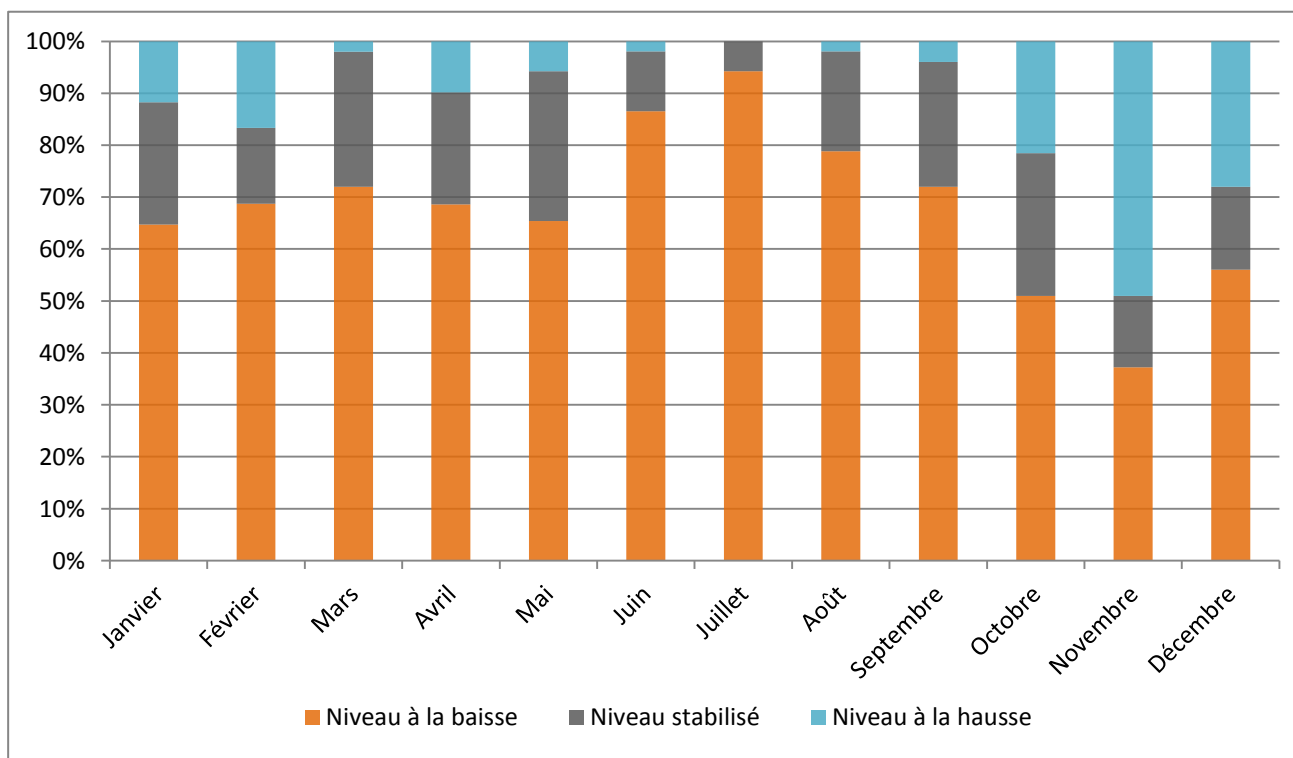

**Bulletin mensuel de suivi de l'état et de l'évolution des niveaux des nappes d'eaux souterraines**  
Représentation statistique en début de mois des données figurant sur les cartes mensuelles

## Etat des niveaux des nappes

## Evolution des niveaux des nappes

**Bulletin mensuel de suivi de l'état et de l'évolution des niveaux des nappes d'eaux souterraines**  
 Situation en début de mois conformément aux cartes mensuelles de l'état des ressources