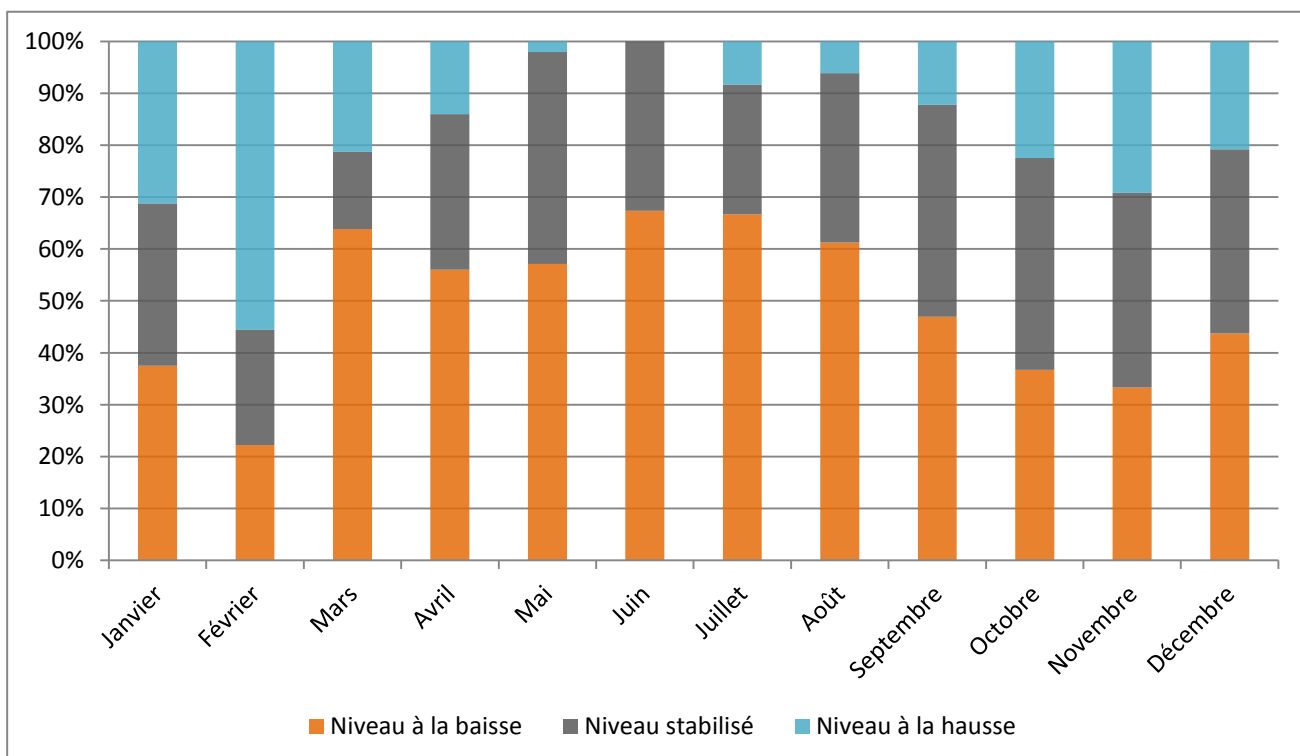

Bulletin mensuel de suivi de l'état et de l'évolution des niveaux des nappes d'eaux souterraines
 Situation en début de mois conformément aux cartes mensuelles de l'état des ressources

Etat mensuel du niveau des nappes

Evolution mensuelle des niveaux des nappes

Bulletin mensuel de suivi de l'état et de l'évolution des niveaux des nappes d'eaux souterraines
 Situation en début de mois conformément aux cartes mensuelles de l'état des ressources

Etat mensuel du niveau des nappes

Evolution mensuelle des niveaux des nappes

Bulletin mensuel de suivi de l'état et de l'évolution des niveaux des nappes d'eaux souterraines
 Complément aux cartes mensuelles de l'état des ressources en eaux souterraines

Etat mensuel du niveau des nappes

Evolution mensuelle des niveaux des nappes