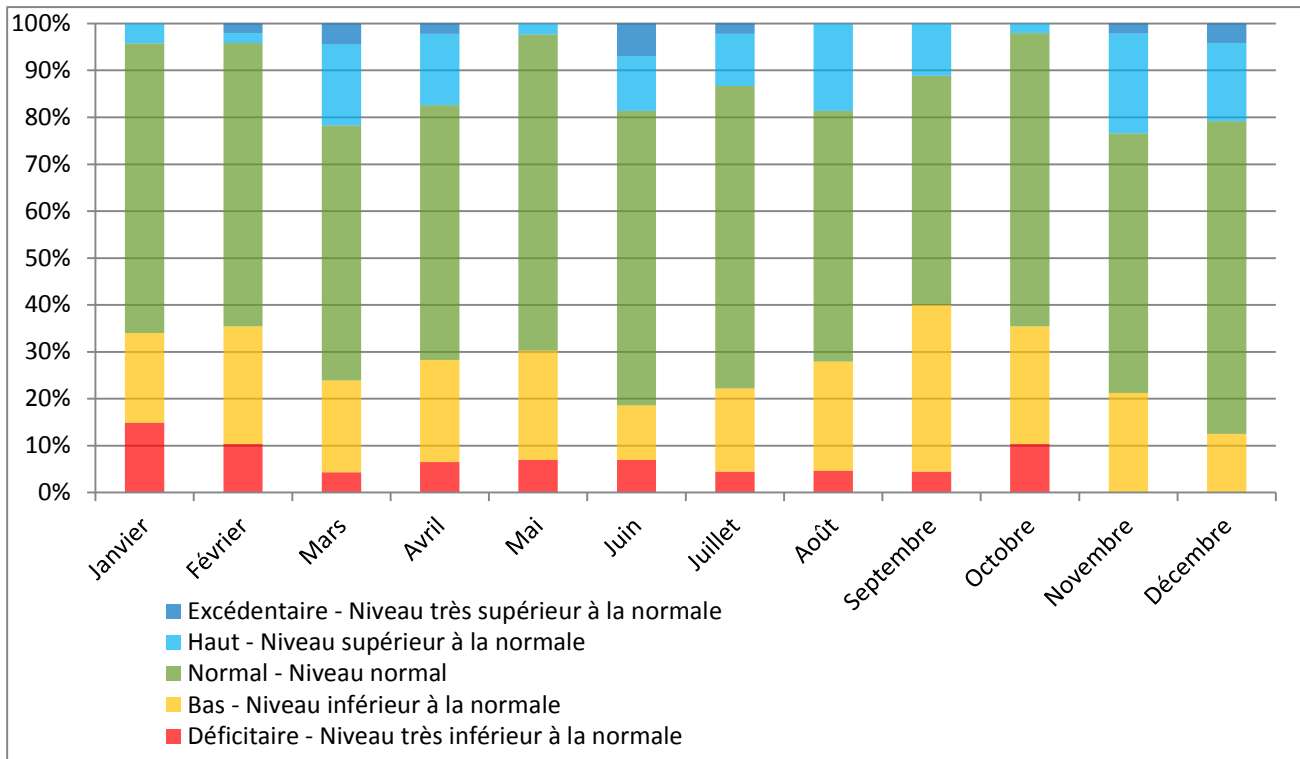

### Evolution mensuelle des niveaux des nappes

**Bulletin mensuel de suivi de l'état et de l'évolution des niveaux des nappes d'eaux souterraines**  
 Situation en début de mois conformément aux cartes mensuelles de l'état des ressources

## Etat mensuel du niveau des nappes

## Evolution mensuelle des niveaux des nappes

**Bulletin mensuel de suivi de l'état et de l'évolution des niveaux des nappes d'eaux souterraines**  
 Complément aux cartes mensuelles de l'état des ressources en eaux souterraines