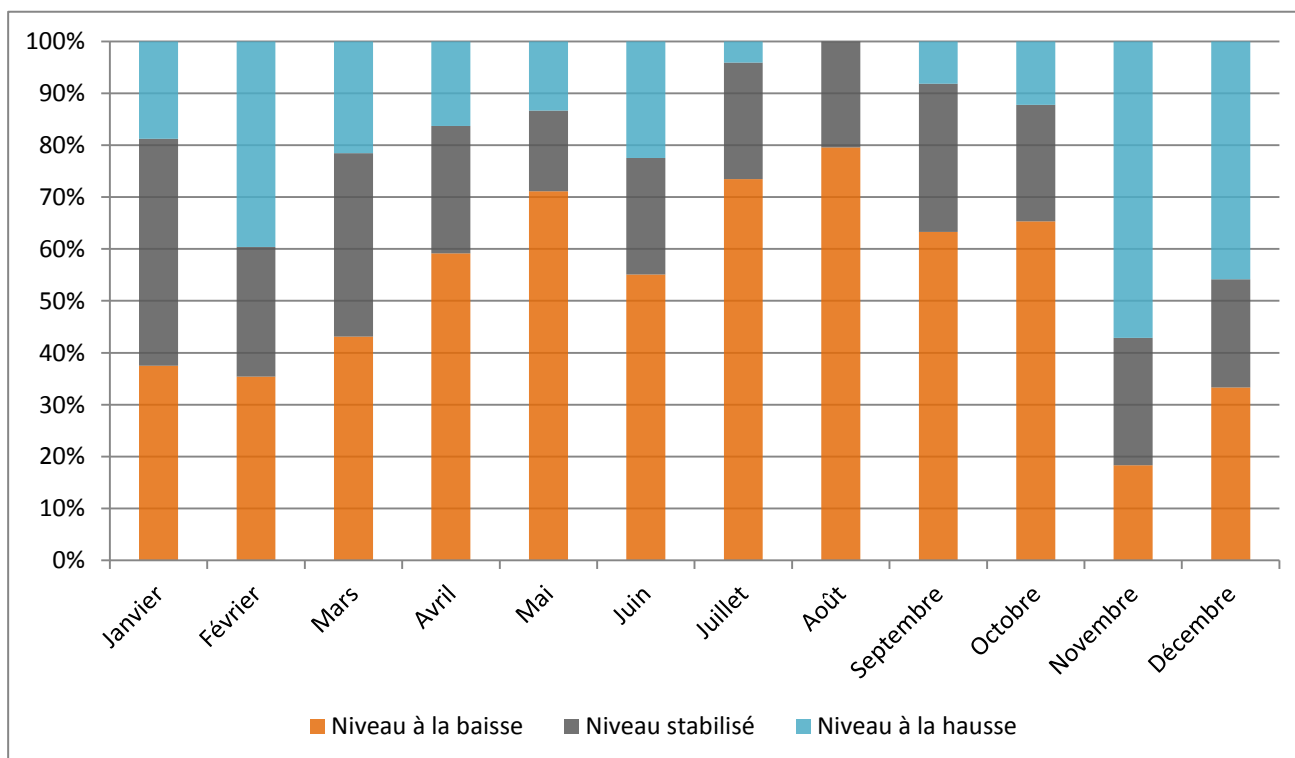

## Etat des niveaux des nappes

## Evolution des niveaux des nappes

**Bulletin mensuel de suivi de l'état et de l'évolution des niveaux des nappes d'eaux souterraines**  
 Situation en début de mois conformément aux cartes mensuelles de l'état des ressources

### Etat mensuel du niveau des nappes

### Evolution mensuelle des niveaux des nappes

**Bulletin mensuel de suivi de l'état et de l'évolution des niveaux des nappes d'eaux souterraines**  
 Situation en début de mois conformément aux cartes mensuelles de l'état des ressources