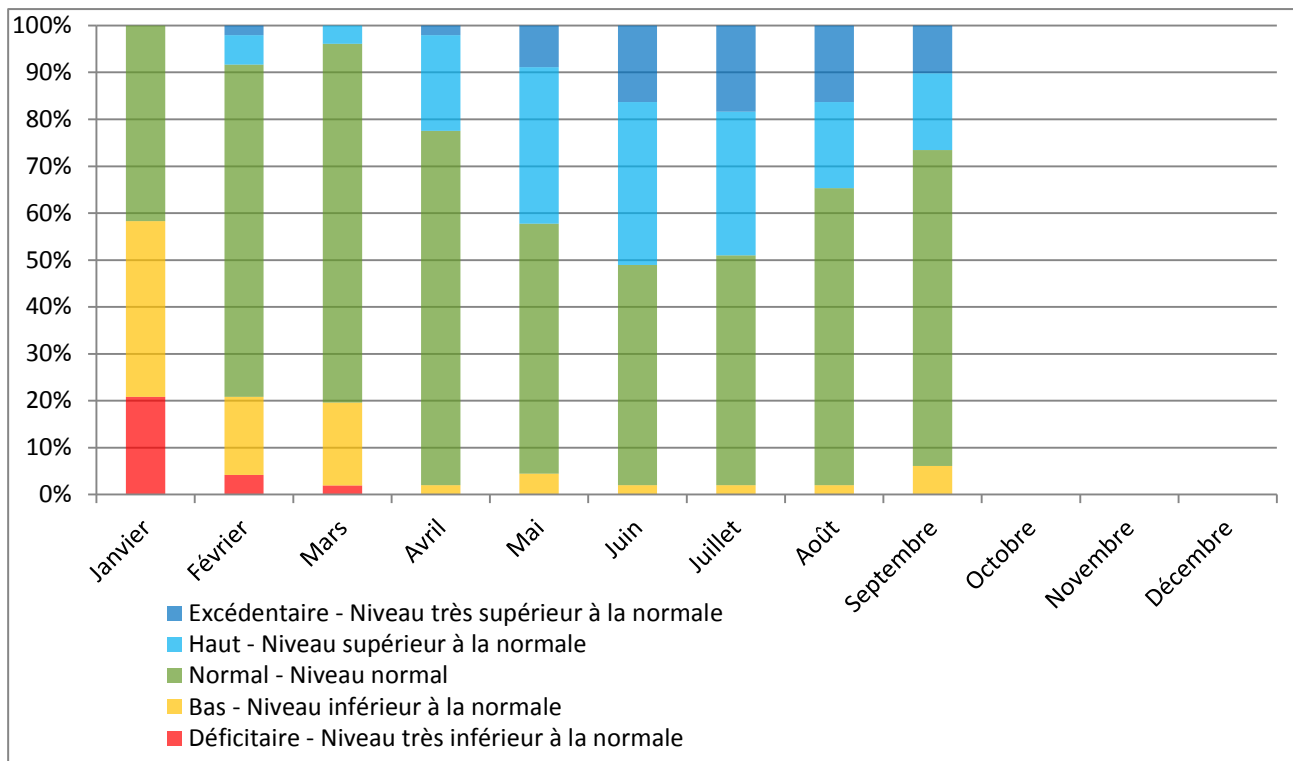

Bulletin mensuel de suivi de l'état et de l'évolution des niveaux des nappes d'eaux souterraines
 Situation en début de mois conformément aux cartes mensuelles de l'état des ressources

Etat mensuel du niveau des nappes

Evolution mensuelle des niveaux des nappes

Bulletin mensuel de suivi de l'état et de l'évolution des niveaux des nappes d'eaux souterraines
 Situation en début de mois conformément aux cartes mensuelles de l'état des ressources

Etat mensuel du niveau des nappes

Evolution mensuelle des niveaux des nappes

Bulletin mensuel de suivi de l'état et de l'évolution des niveaux des nappes d'eaux souterraines
 Complément aux cartes mensuelles de l'état des ressources en eaux souterraines