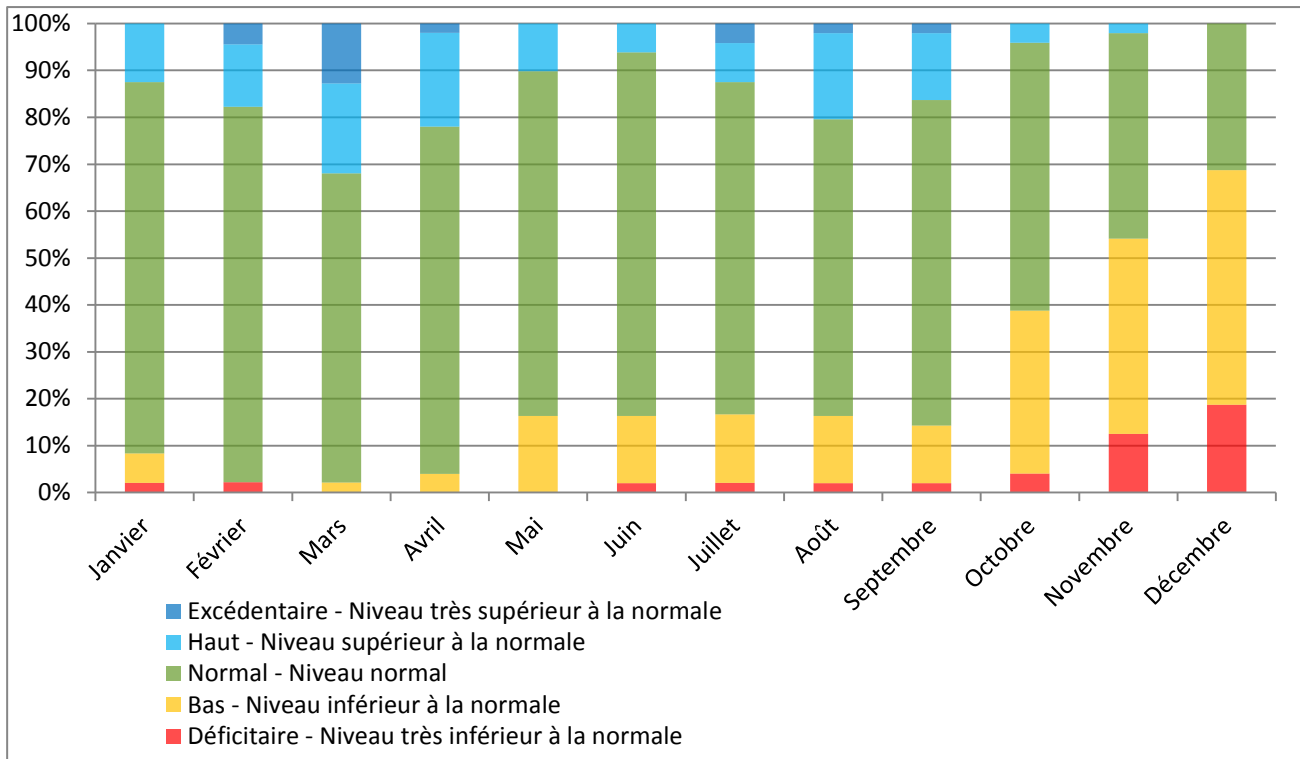

## Evolution des niveaux des nappes

**Bulletin mensuel de suivi de l'état et de l'évolution des niveaux des nappes d'eaux souterraines**  
 Situation en début de mois conformément aux cartes mensuelles de l'état des ressources

### Etat mensuel du niveau des nappes

### Evolution mensuelle des niveaux des nappes

**Bulletin mensuel de suivi de l'état et de l'évolution des niveaux des nappes d'eaux souterraines**  
 Situation en début de mois conformément aux cartes mensuelles de l'état des ressources

## Etat mensuel du niveau des nappes