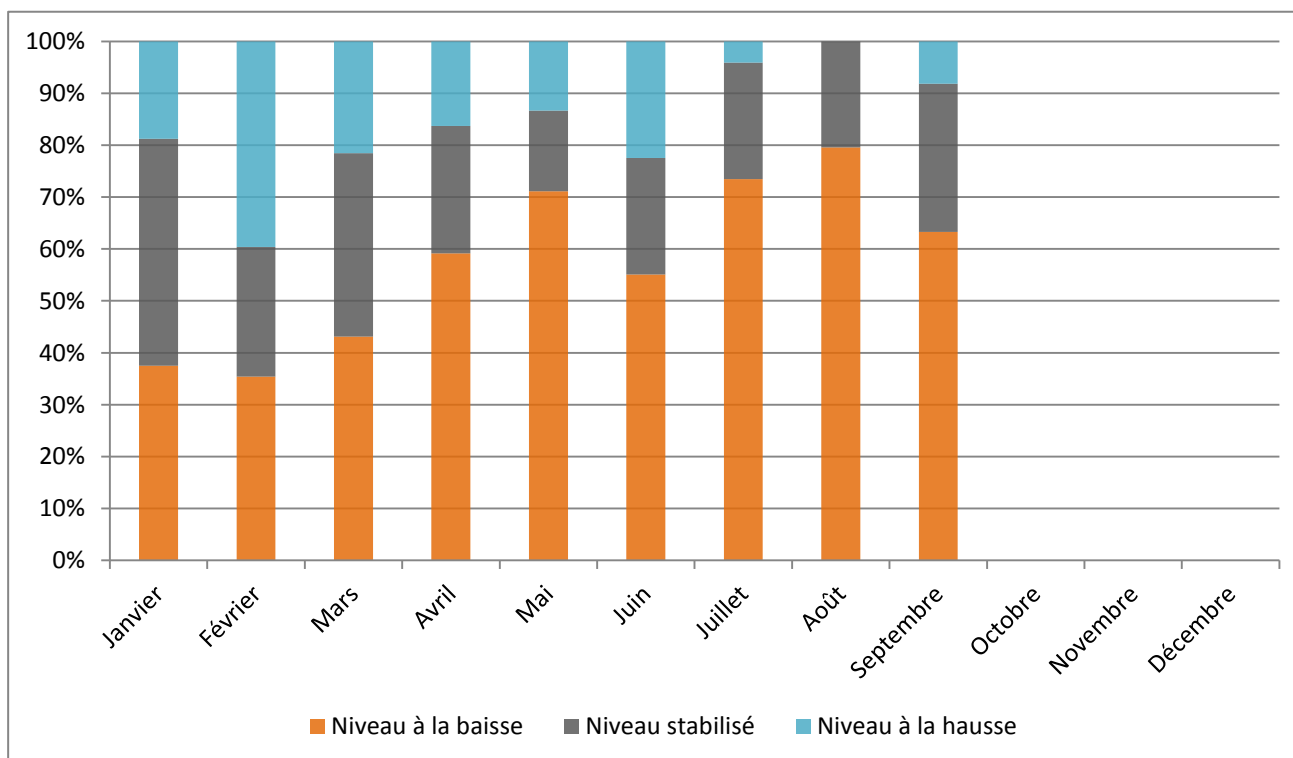

Bulletin mensuel de suivi de l'état et de l'évolution des niveaux des nappes d'eaux souterraines
 Situation en début de mois conformément aux cartes mensuelles de l'état des ressources

Etat mensuel du niveau des nappes

Evolution mensuelle des niveaux des nappes

Bulletin mensuel de suivi de l'état et de l'évolution des niveaux des nappes d'eaux souterraines
 Situation en début de mois conformément aux cartes mensuelles de l'état des ressources

Etat mensuel du niveau des nappes

Evolution mensuelle des niveaux des nappes

Bulletin mensuel de suivi de l'état et de l'évolution des niveaux des nappes d'eaux souterraines
 Complément aux cartes mensuelles de l'état des ressources en eaux souterraines