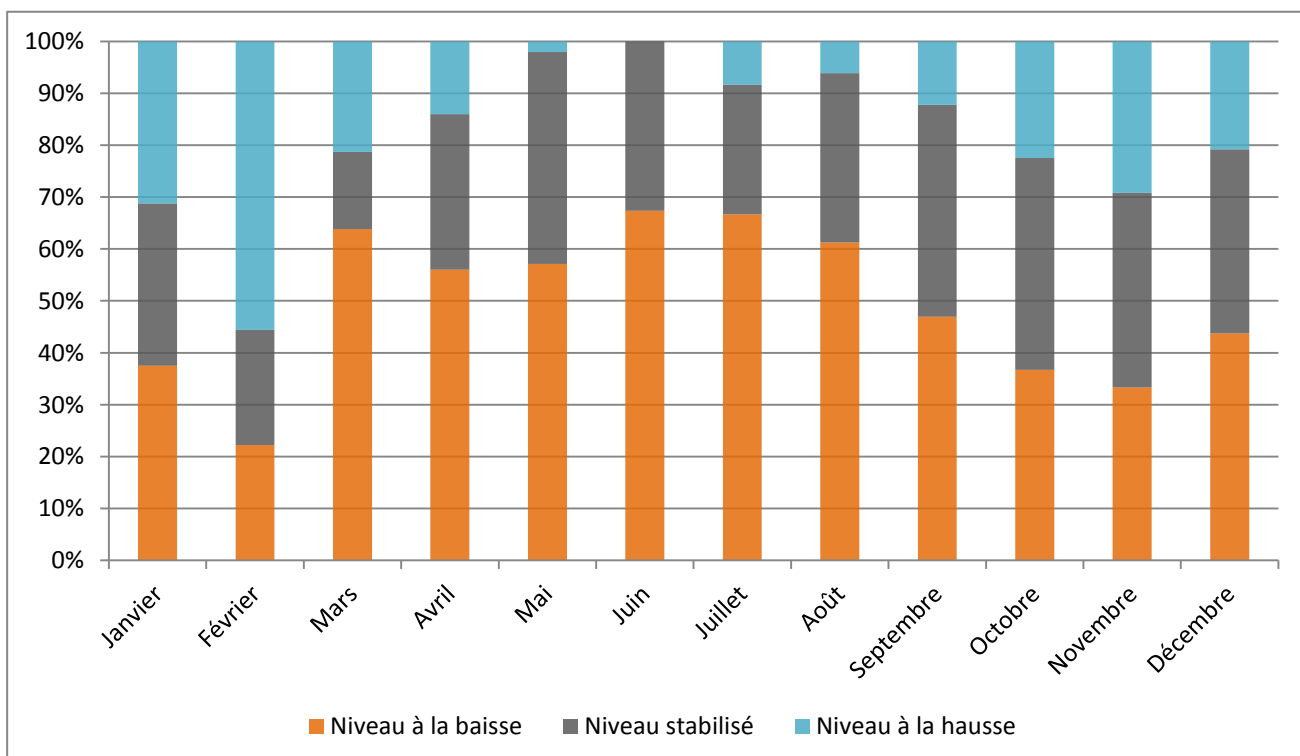

### Etat mensuel du niveau des nappes

### Evolution mensuelle des niveaux des nappes

**Bulletin mensuel de suivi de l'état et de l'évolution des niveaux des nappes d'eaux souterraines**  
 Situation en début de mois conformément aux cartes mensuelles de l'état des ressources

## Etat mensuel du niveau des nappes

## Evolution mensuelle des niveaux des nappes

**Bulletin mensuel de suivi de l'état et de l'évolution des niveaux des nappes d'eaux souterraines**  
 Complément aux cartes mensuelles de l'état des ressources en eaux souterraines