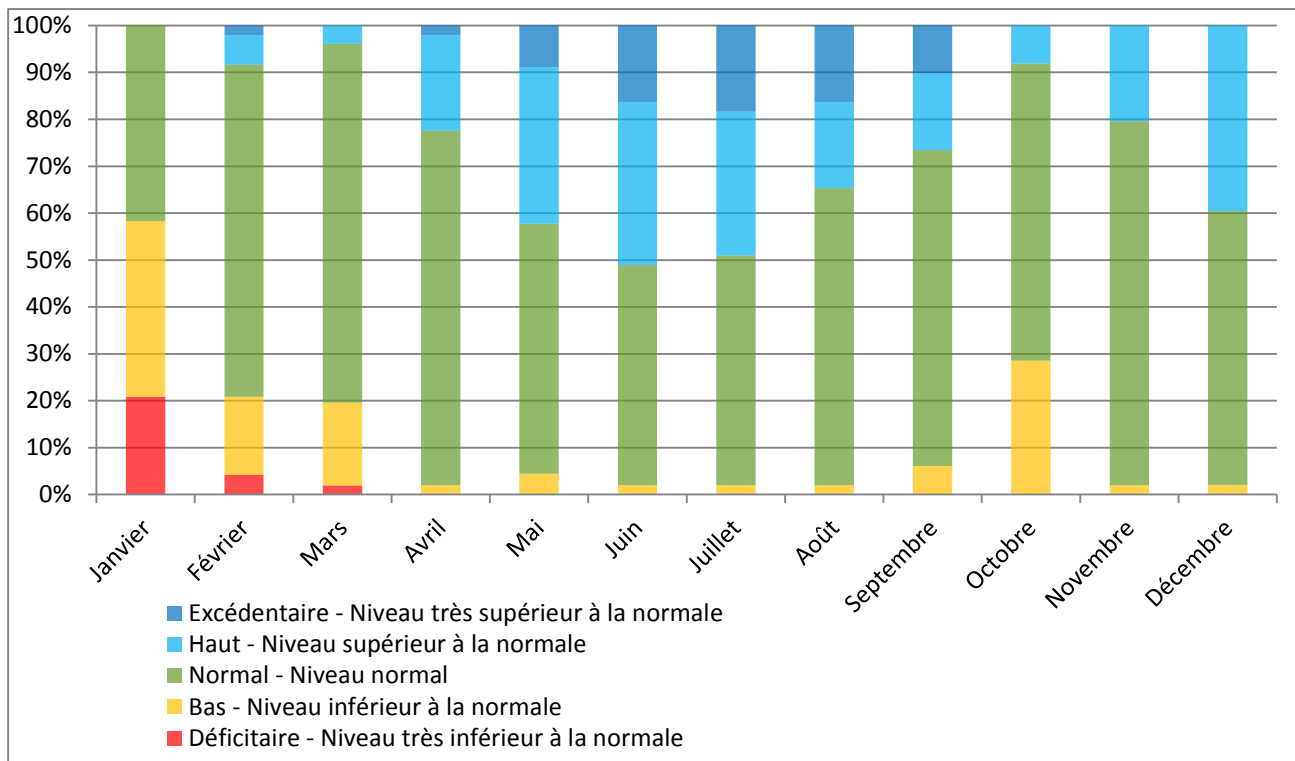

**Bulletin mensuel de suivi de l'état et de l'évolution des niveaux des nappes d'eaux souterraines**  
Représentation statistique en début de mois des données figurant sur les cartes mensuelles

## Etat des niveaux des nappes

## Evolution des niveaux des nappes

**Bulletin mensuel de suivi de l'état et de l'évolution des niveaux des nappes d'eaux souterraines**  
 Situation en début de mois conformément aux cartes mensuelles de l'état des ressources

### Etat mensuel du niveau des nappes