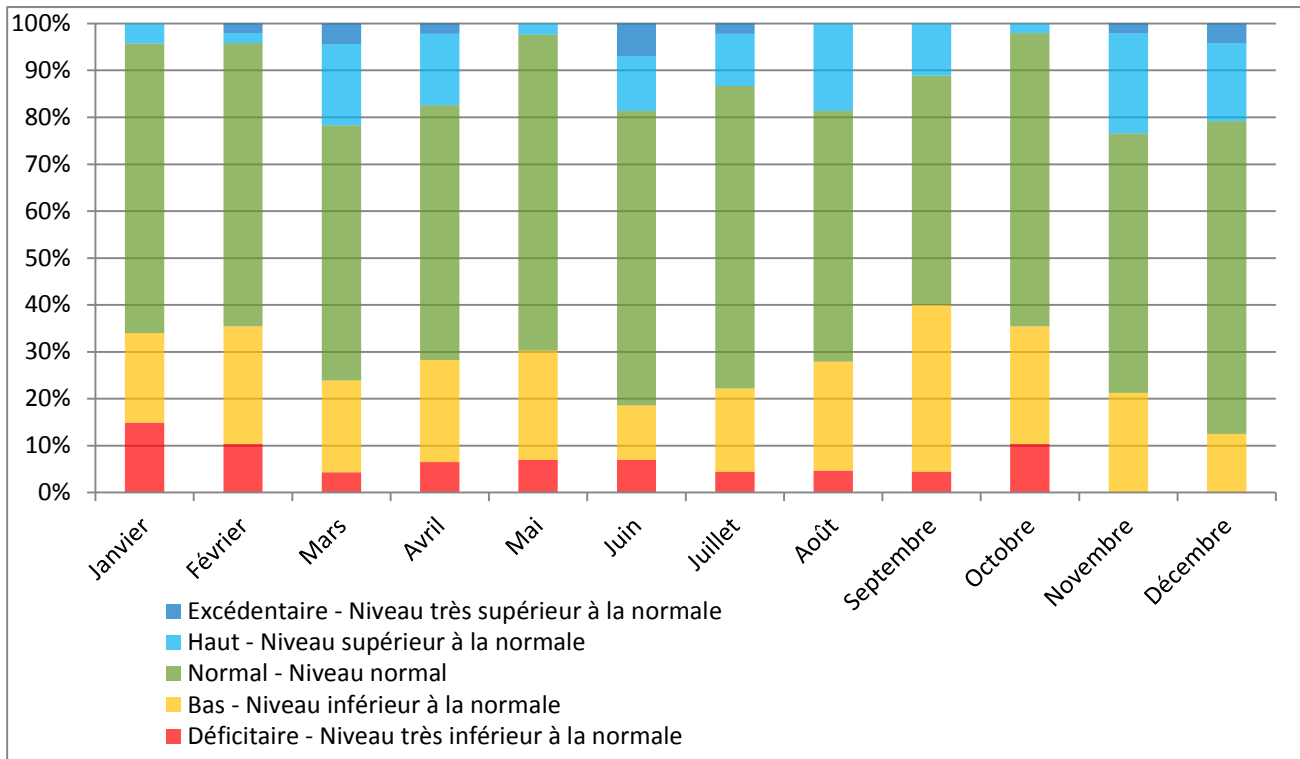

Evolution mensuelle des niveaux des nappes

Bulletin mensuel de suivi de l'état et de l'évolution des niveaux des nappes d'eaux souterraines
 Situation en début de mois conformément aux cartes mensuelles de l'état des ressources

Etat mensuel du niveau des nappes

Evolution mensuelle des niveaux des nappes

Bulletin mensuel de suivi de l'état et de l'évolution des niveaux des nappes d'eaux souterraines
 Complément aux cartes mensuelles de l'état des ressources en eaux souterraines

Etat mensuel du niveau des nappes

Evolution mensuelle des niveaux des nappes