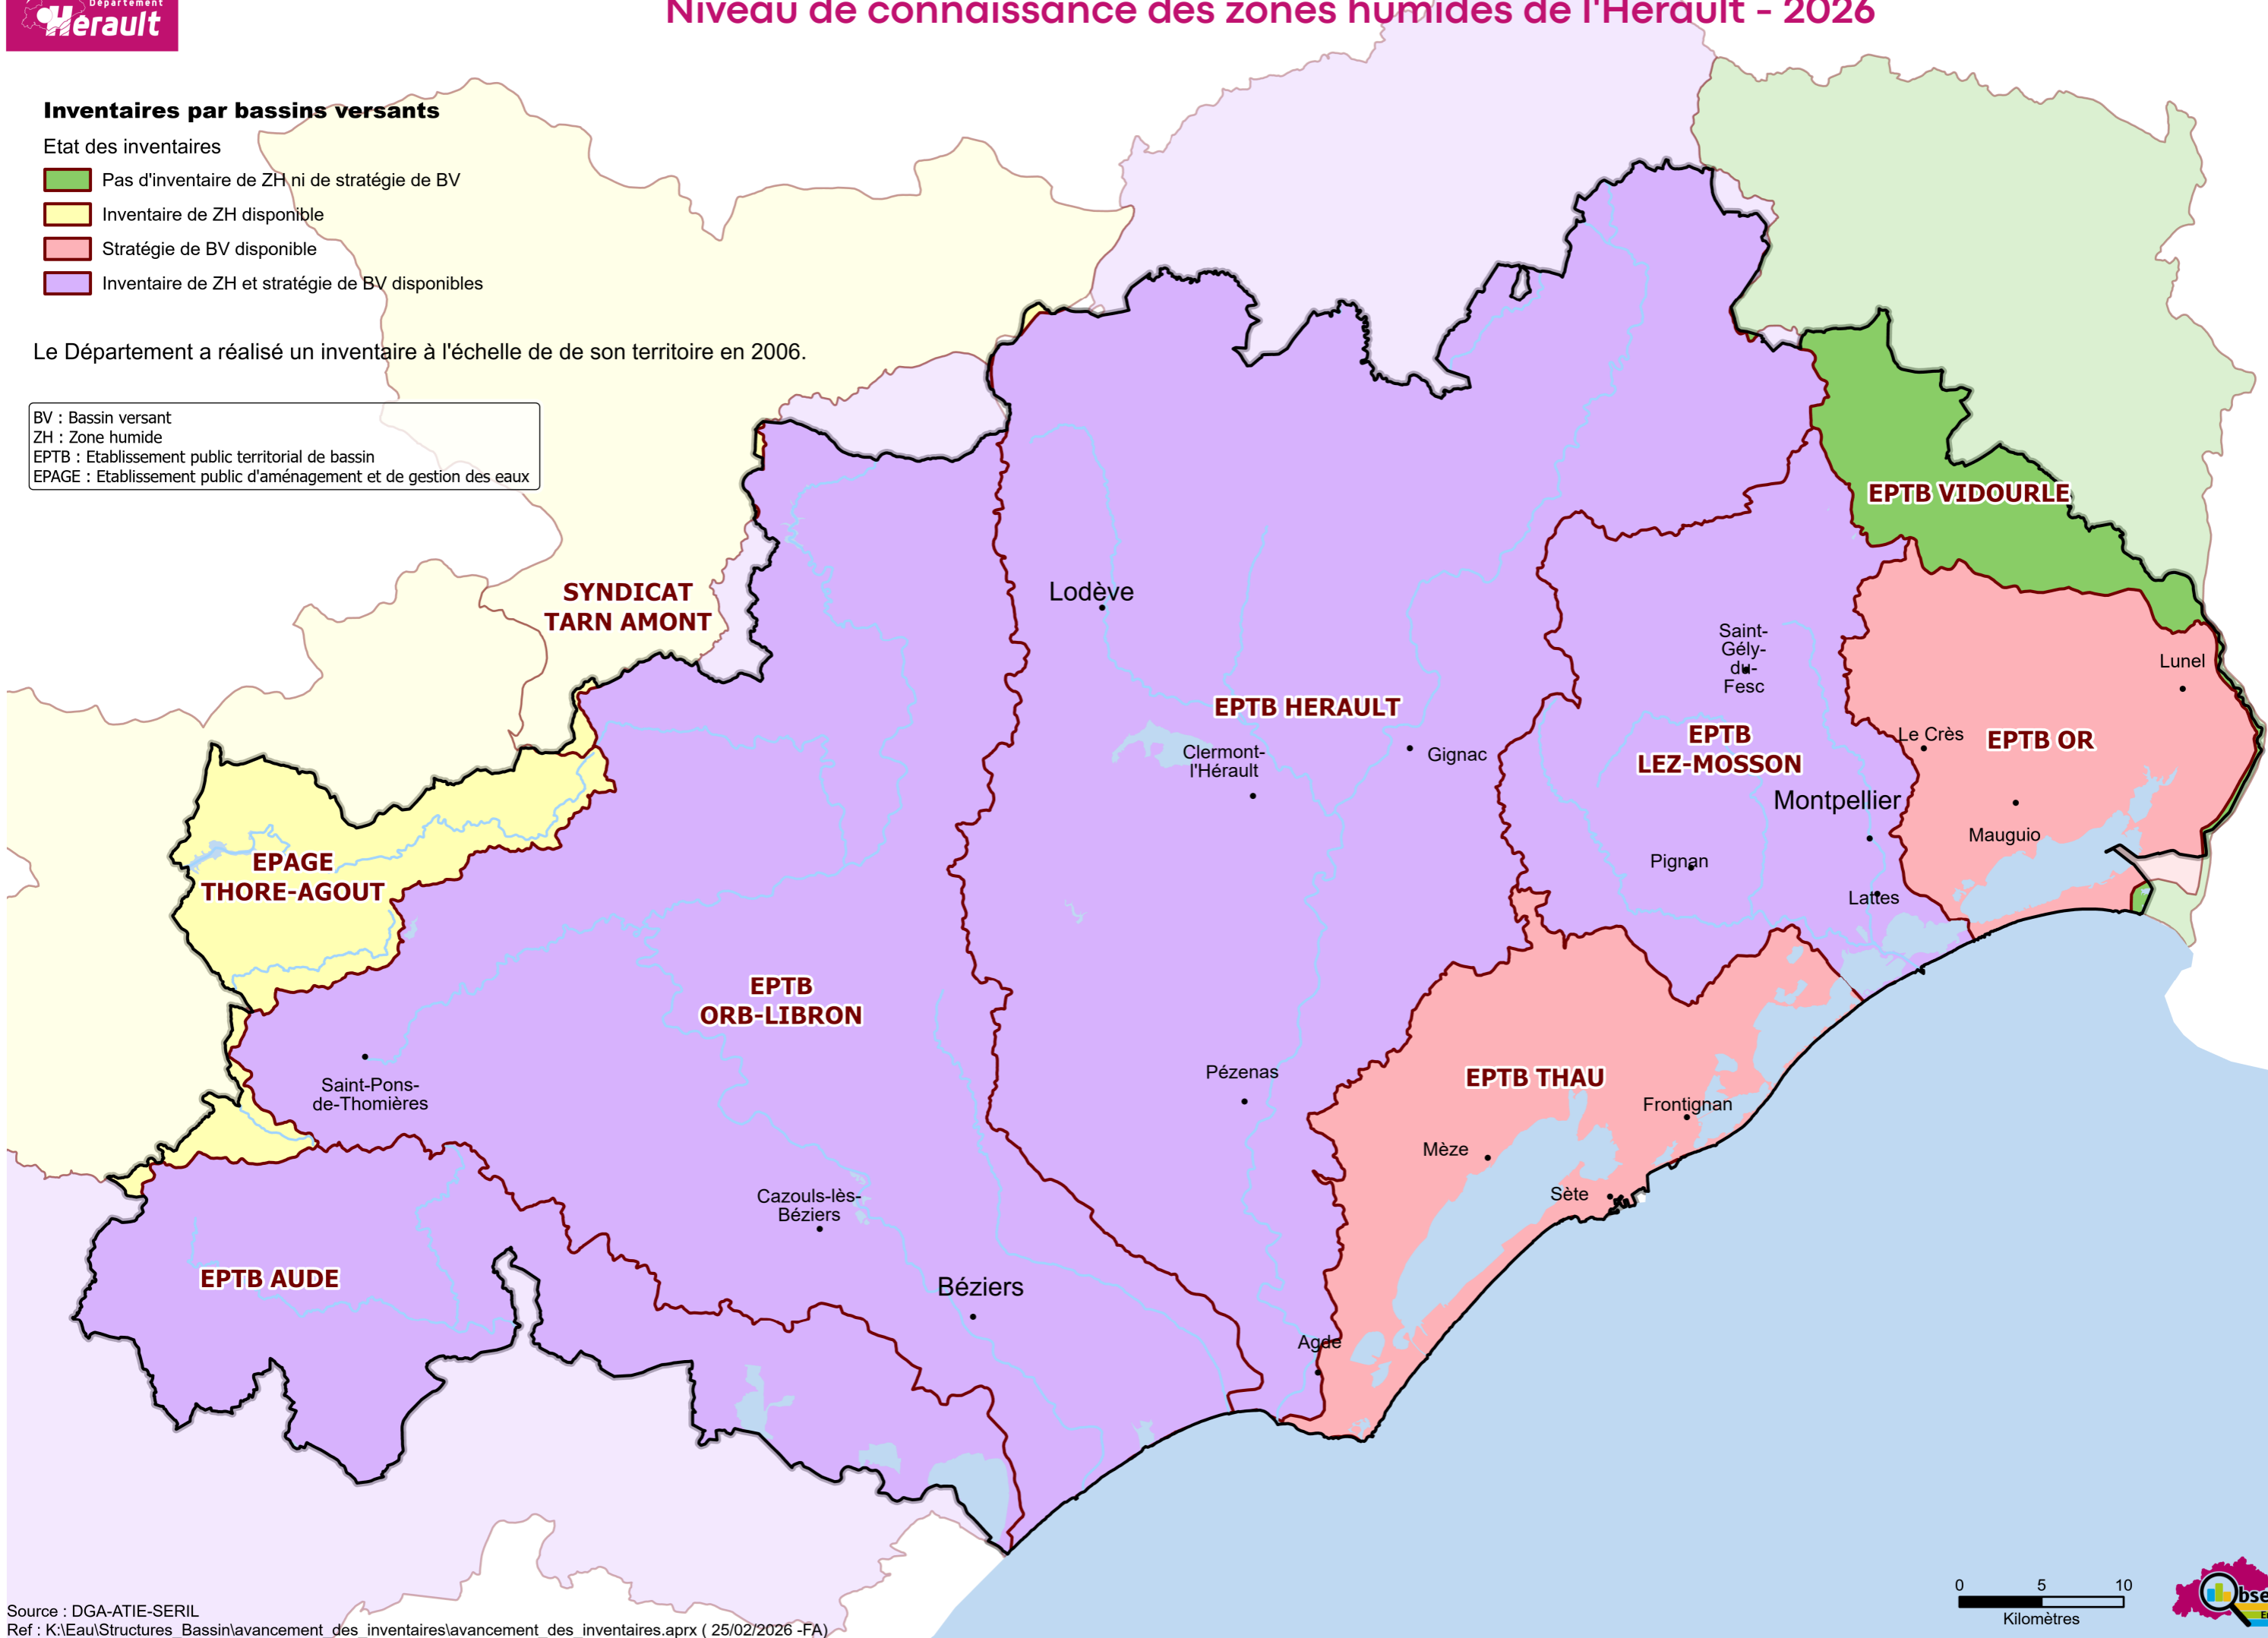

Inventaires par bassins versants

Etat des inventaires

- Pas d'inventaire de ZH ni de stratégie de BV
- Inventaire de ZH disponible
- Stratégie de BV disponible
- Inventaire de ZH et stratégie de BV disponibles

Le Département a réalisé un inventaire à l'échelle de de son territoire en 2006.

BV : Bassin versant
 ZH : Zone humide
 EPTB : Etablissement public territorial de bassin
 EPAGE : Etablissement public d'aménagement et de gestion des eaux