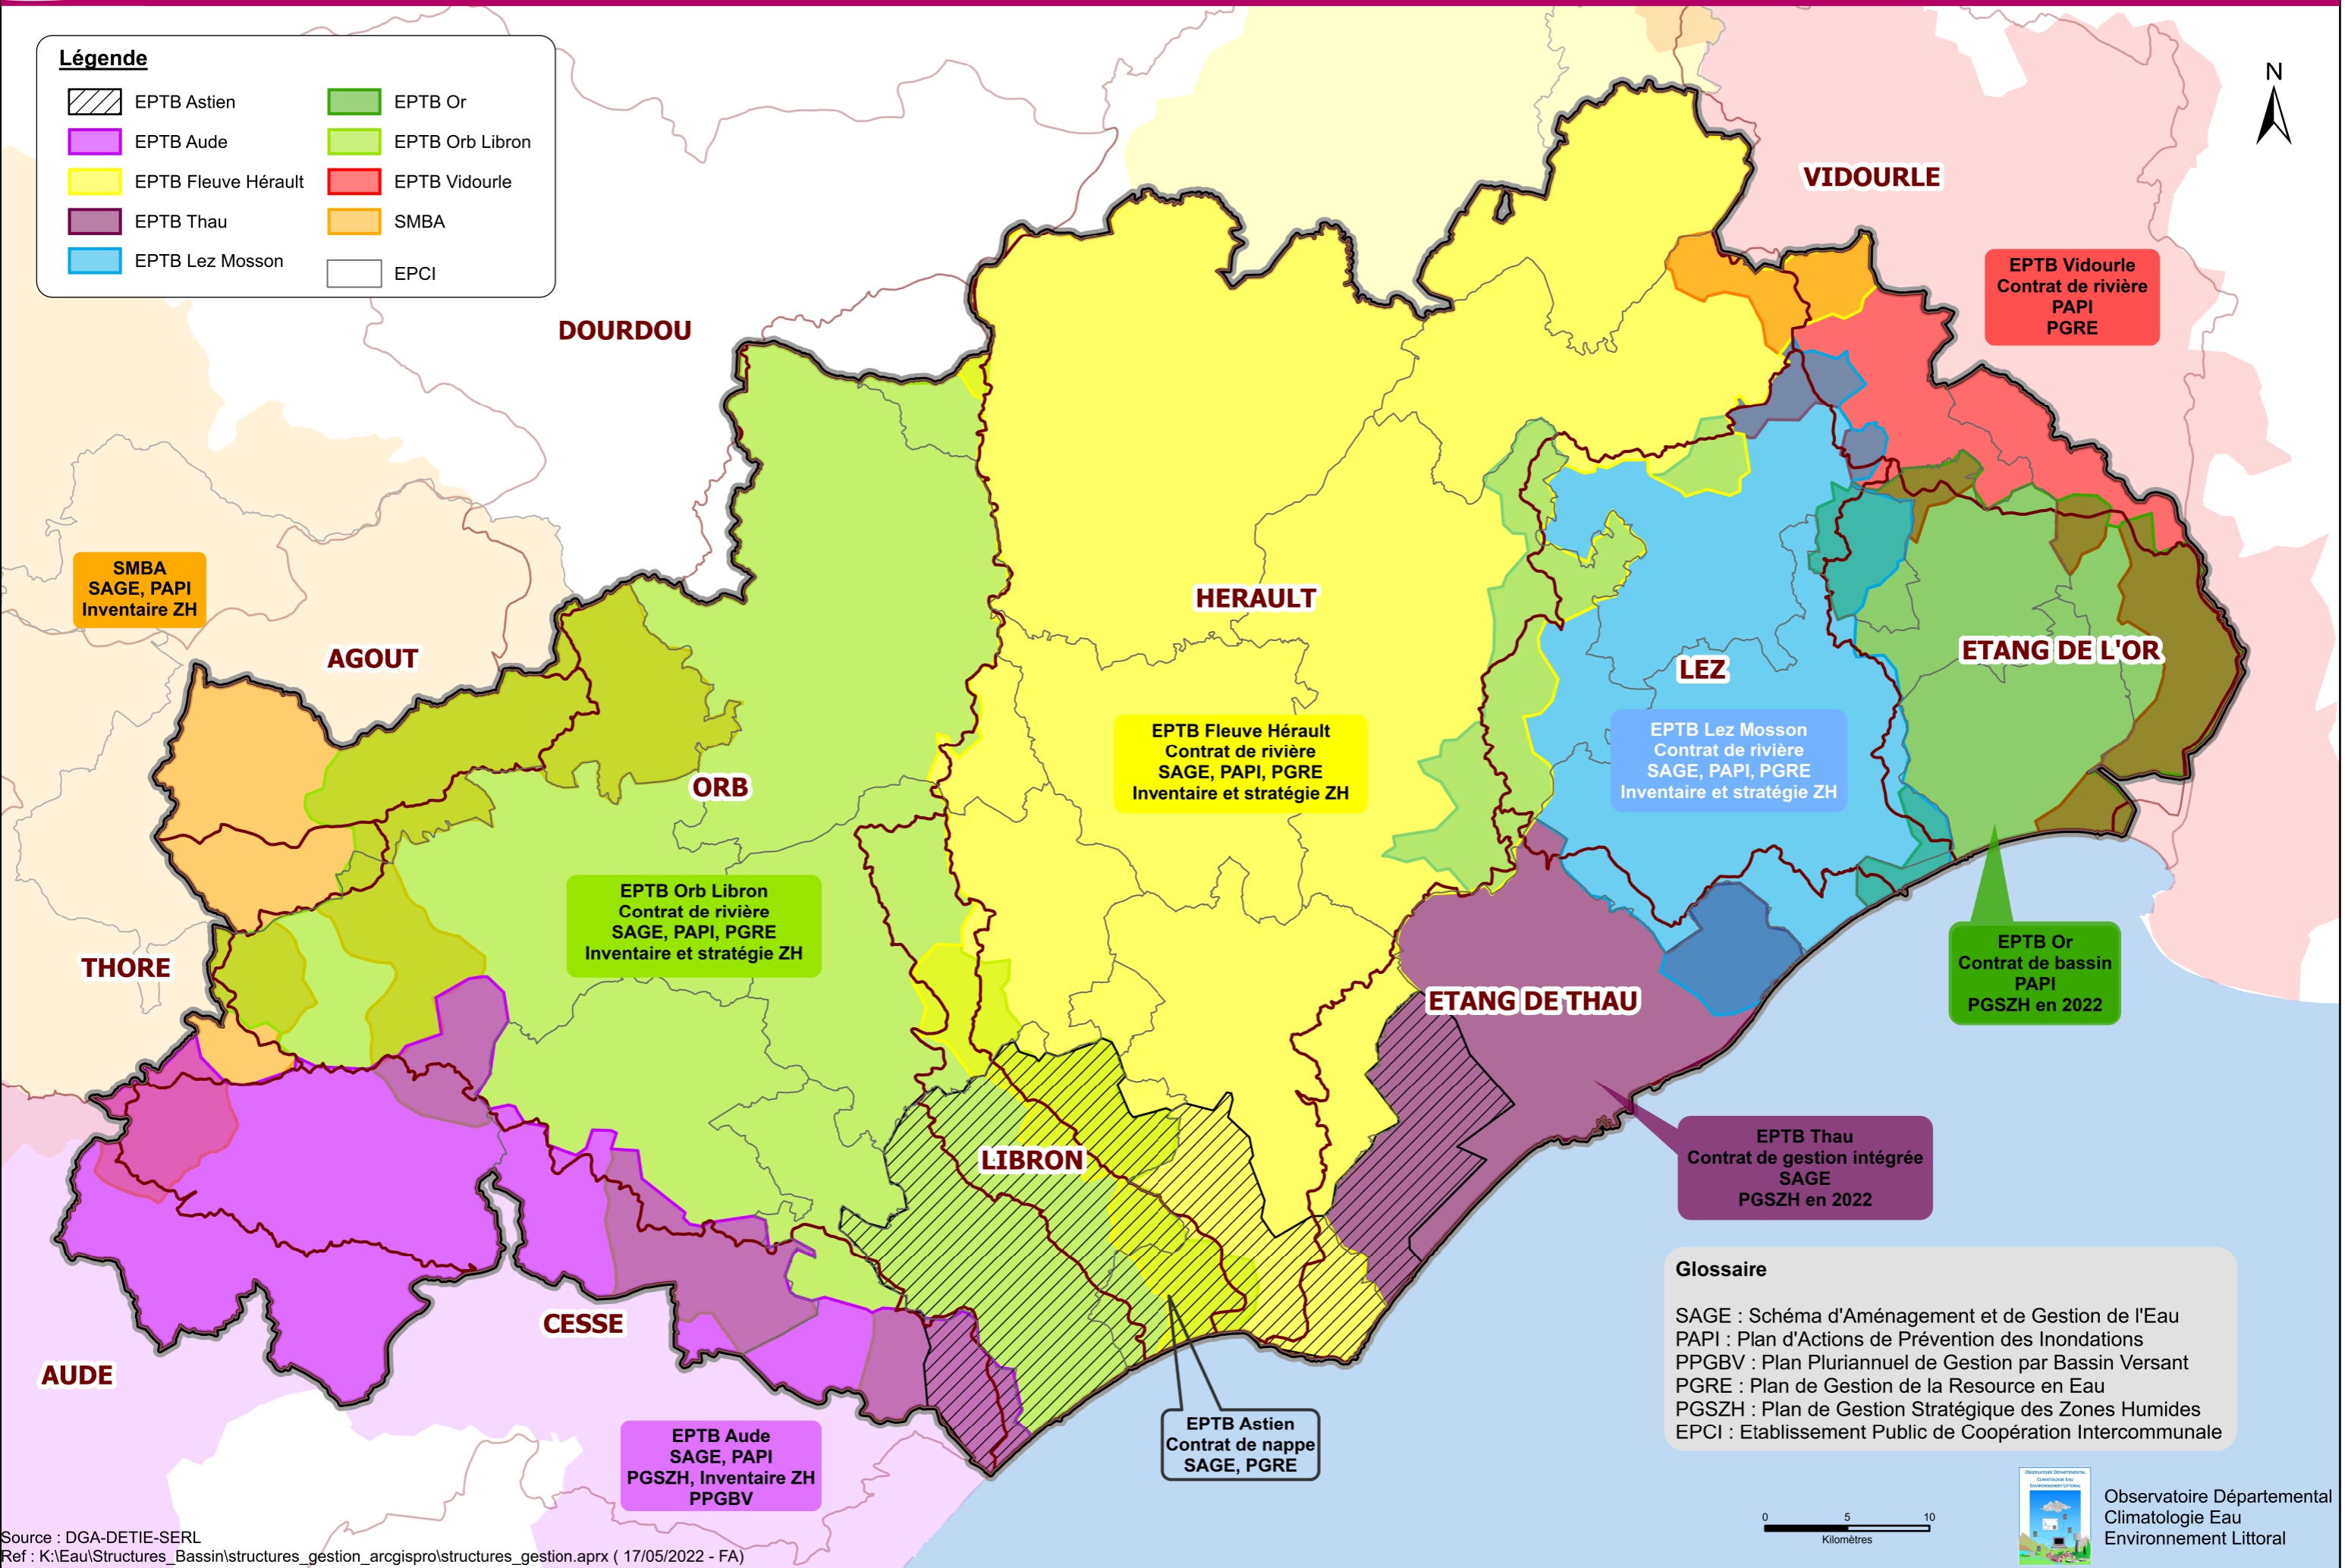

Légende

	EPTB Astien		EPTB Or
	EPTB Aude		EPTB Orb Libron
	EPTB Fleuve Hérault		EPTB Vidourle
	EPTB Thau		SMBA
	EPTB Lez Mosson		EPCI

Glossaire

- SAGE : Schéma d'Aménagement et de Gestion de l'Eau
- PAPI : Plan d'Actions de Prévention des Inondations
- PPGBV : Plan Pluriannuel de Gestion par Bassin Versant
- PGRE : Plan de Gestion de la Ressource en Eau
- PGSZH : Plan de Gestion Stratégique des Zones Humides
- EPCI : Etablissement Public de Coopération Intercommunale