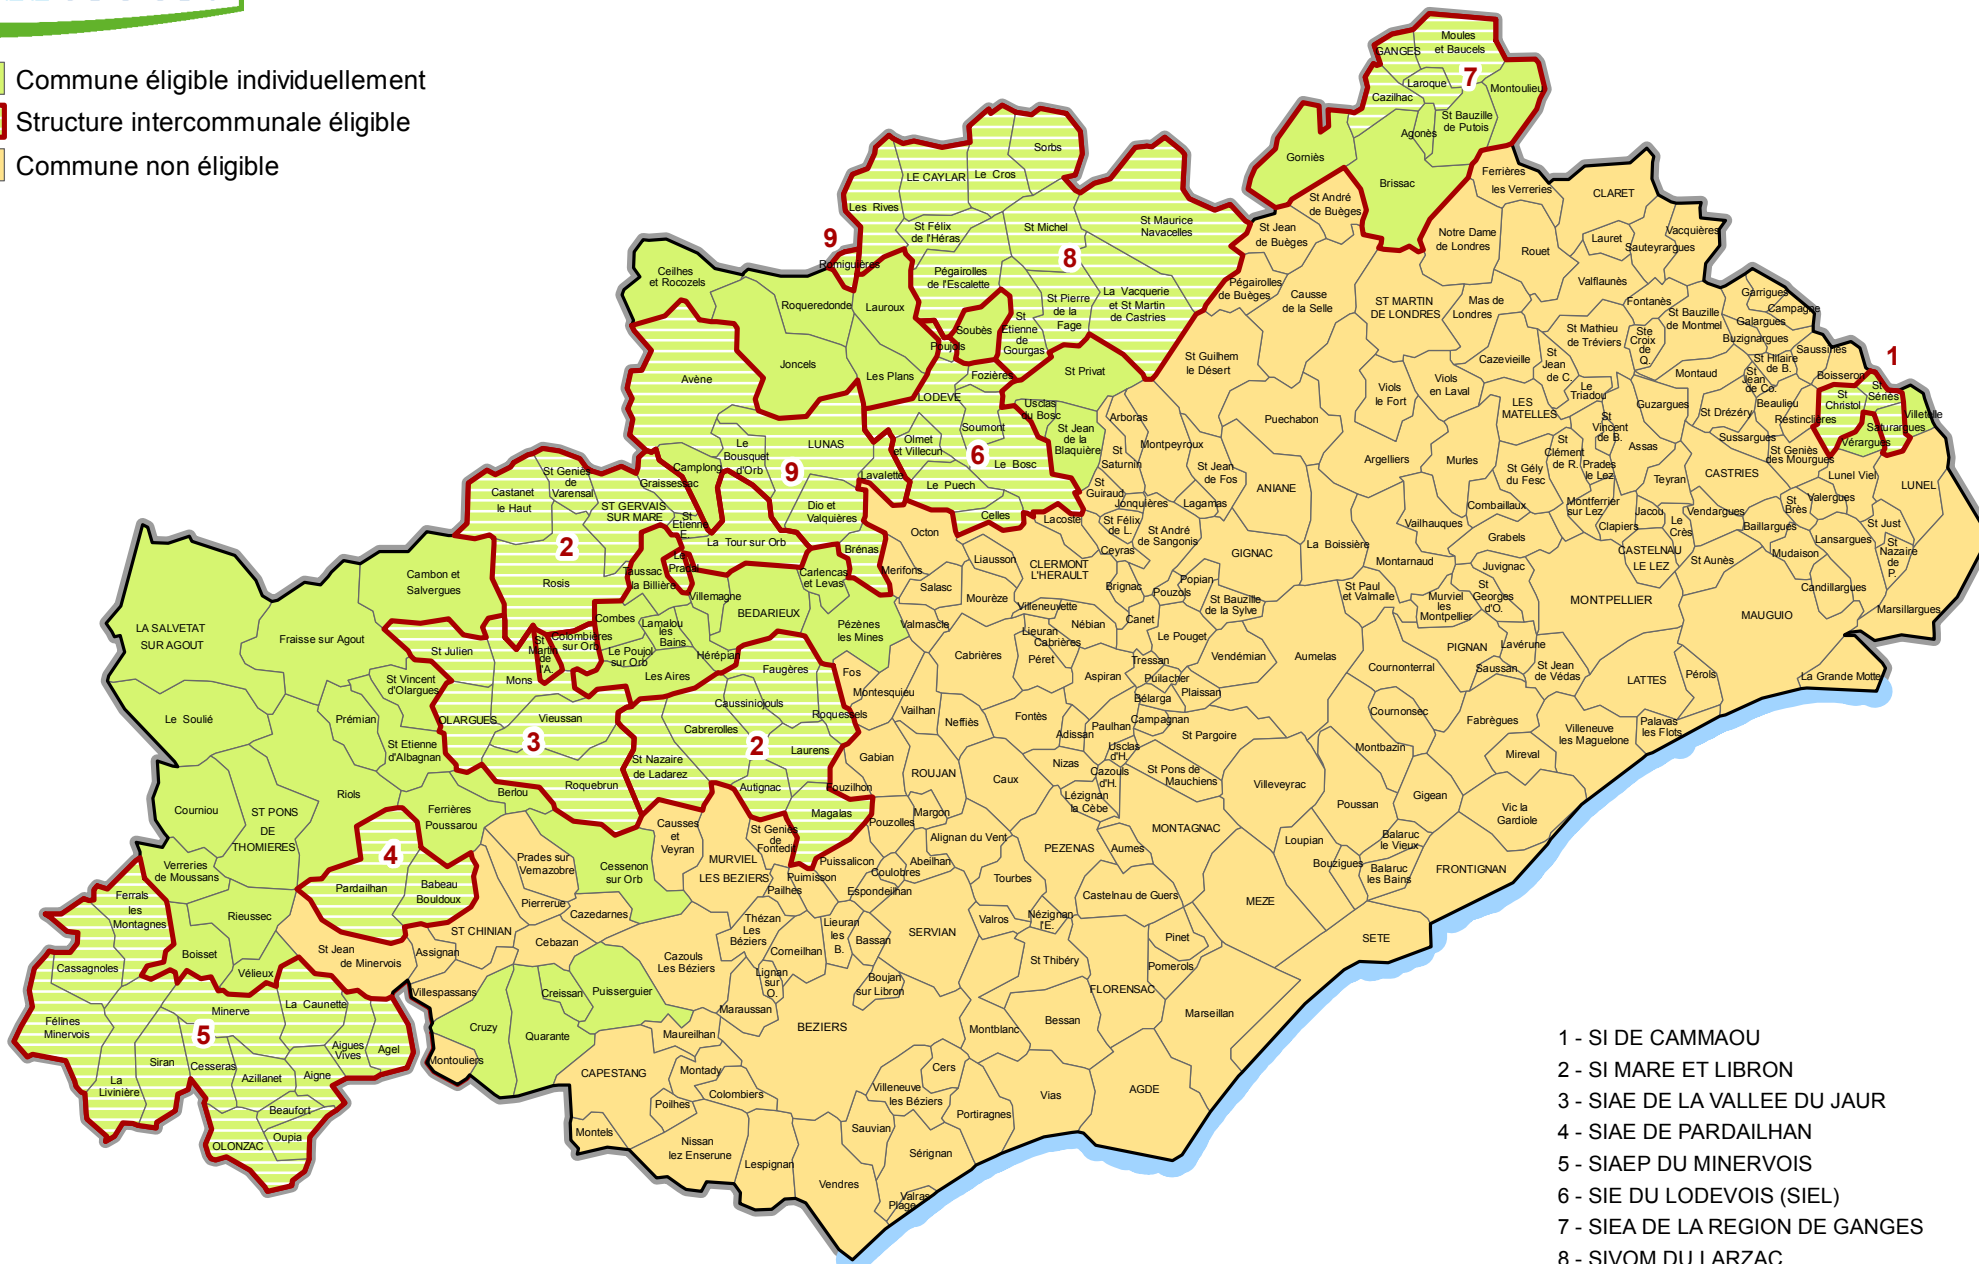

- Commune éligible individuellement
- Structure intercommunale éligible
- Commune non éligible

- 1 - SI DE CAMMAOU
- 2 - SI MARE ET LIBRON
- 3 - SIAE DE LA VALLEE DU JAUR
- 4 - SIAE DE PARDAILHAN
- 5 - SIAEP DU MINERVOIS
- 6 - SIE DU LODEVOIS (SIEL)
- 7 - SIEA DE LA REGION DE GANGES
- 8 - SIVOM DU LARZAC
- 9 - SM DES CINQ VALLEES