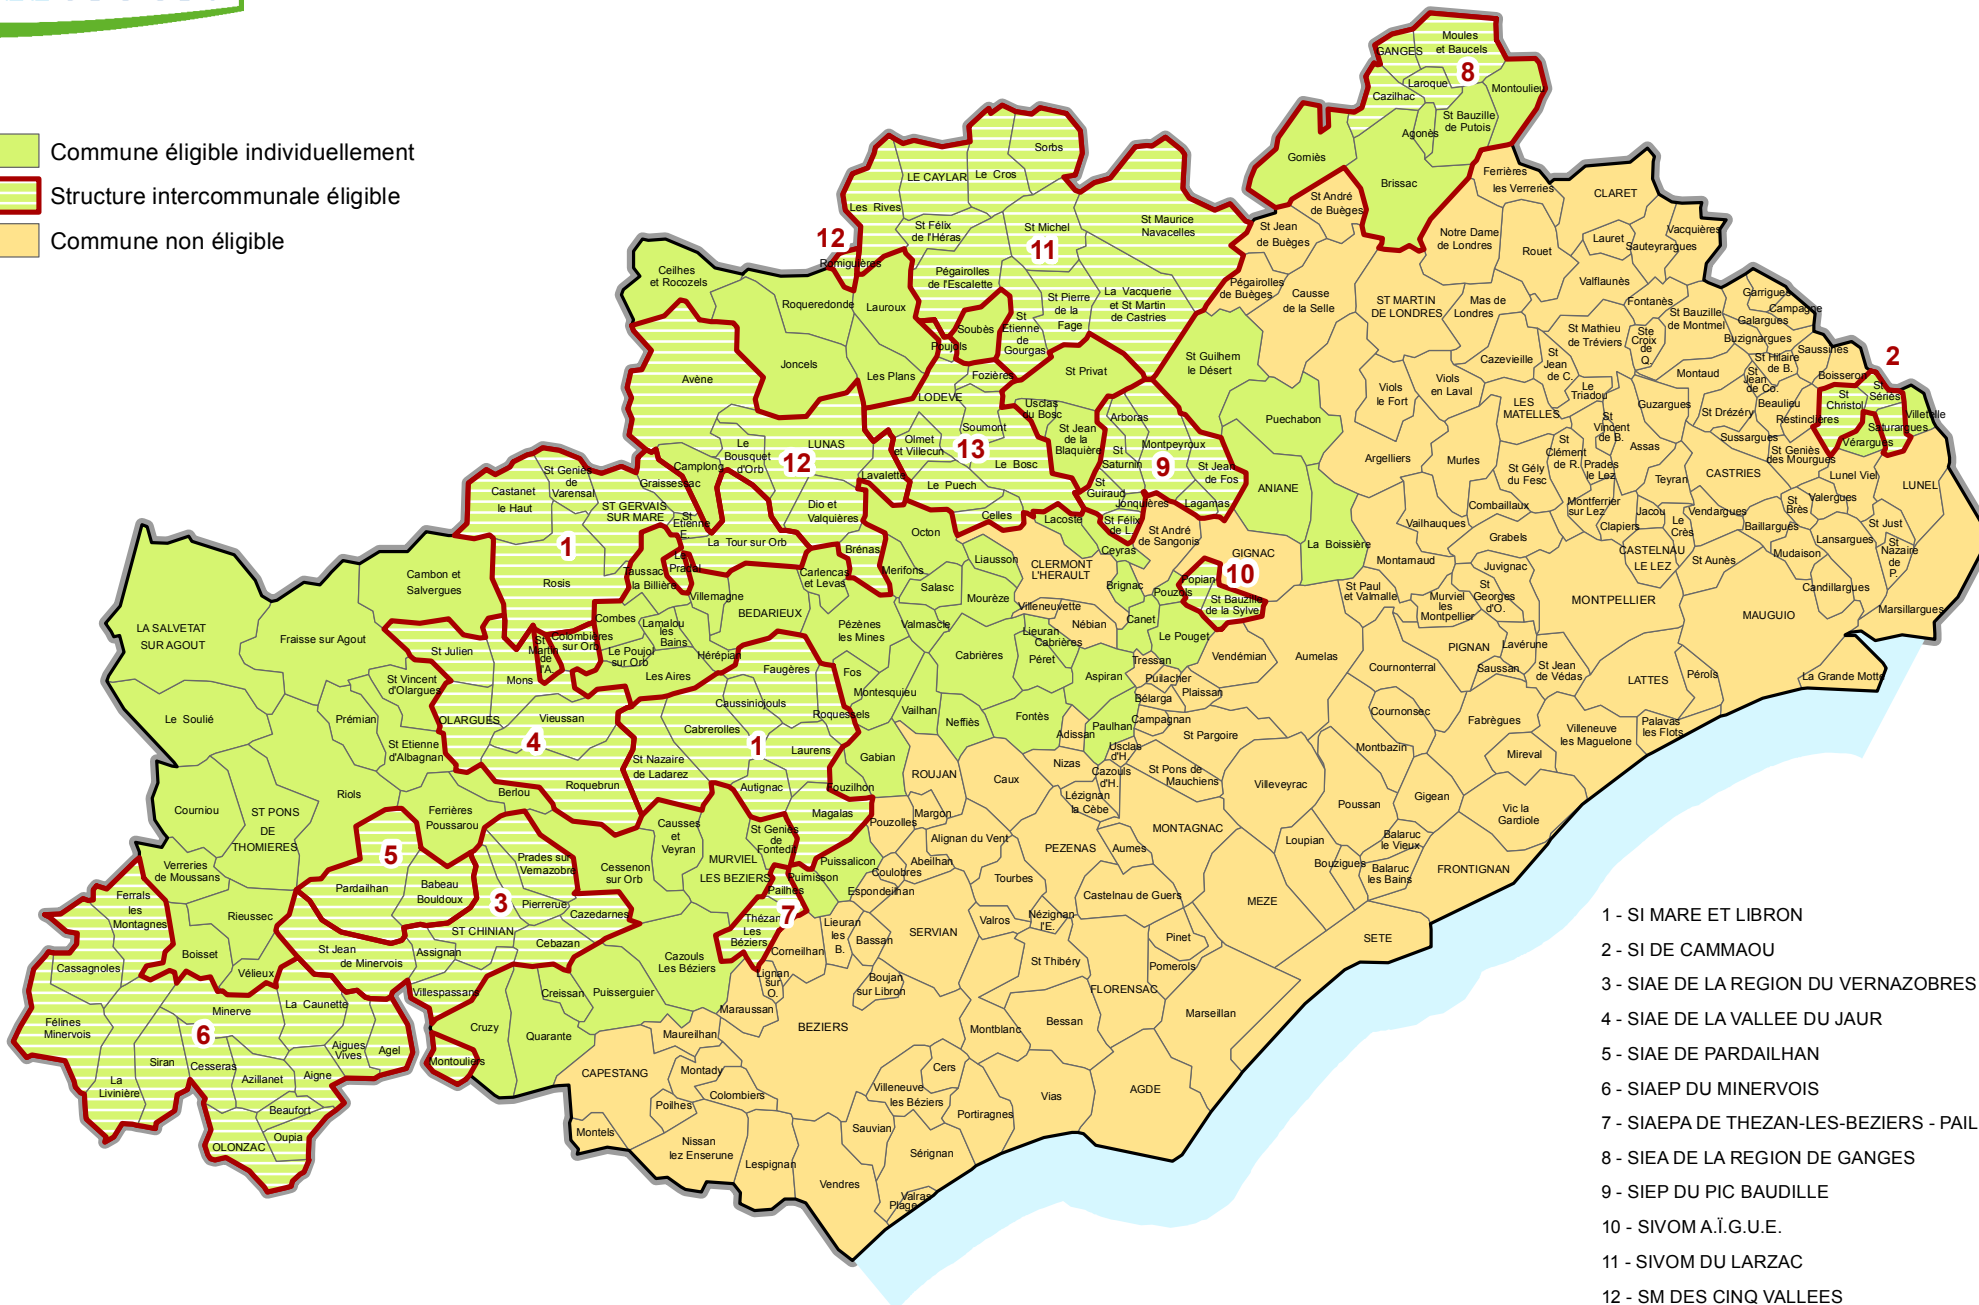

-  Commune éligible individuellement
-  Structure intercommunale éligible
-  Commune non éligible

- 1 - SI MARE ET LIBRON
- 2 - SI DE CAMMAOU
- 3 - SIAE DE LA REGION DU VERNAZOBRES
- 4 - SIAE DE LA VALLEE DU JAUR
- 5 - SIAE DE PARDAILHAN
- 6 - SIAEP DU MINERVOIS
- 7 - SIAEPA DE THEZAN-LES-BEZIERS - PAILHES
- 8 - SIEA DE LA REGION DE GANGES
- 9 - SIEP DU PIC BAUDILLE
- 10 - SIVOM A.I.G.U.E.
- 11 - SIVOM DU LARZAC
- 12 - SM DES CINQ VALLEES
- 13 - SIE DU LODEVOIS (SIEL)