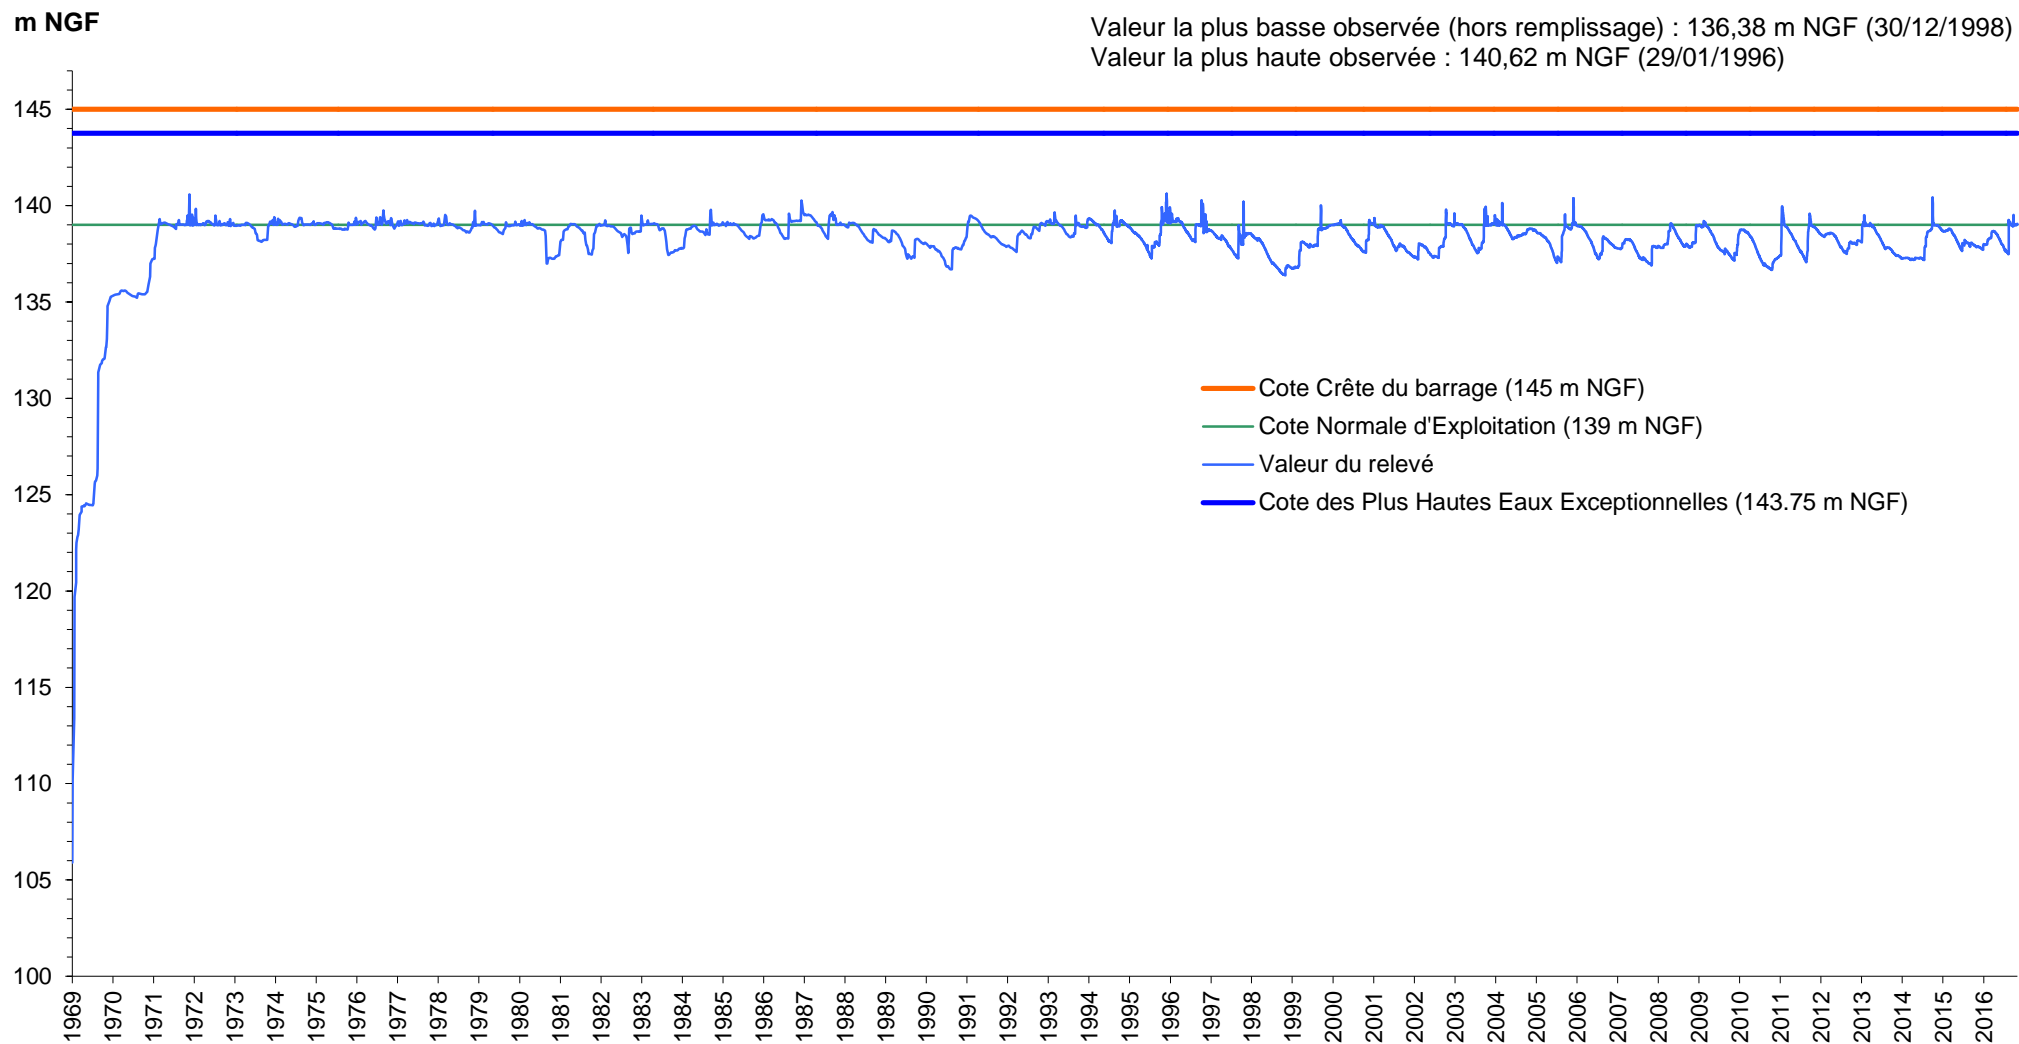

Chronique des hauteurs d'eau du barrage du Salagou (1969 - 2016)

Chronique des hauteurs d'eau du barrage du Salagou (1972 - 2016)

Chronique des hauteurs d'eau du barrage du Salagou (2016)