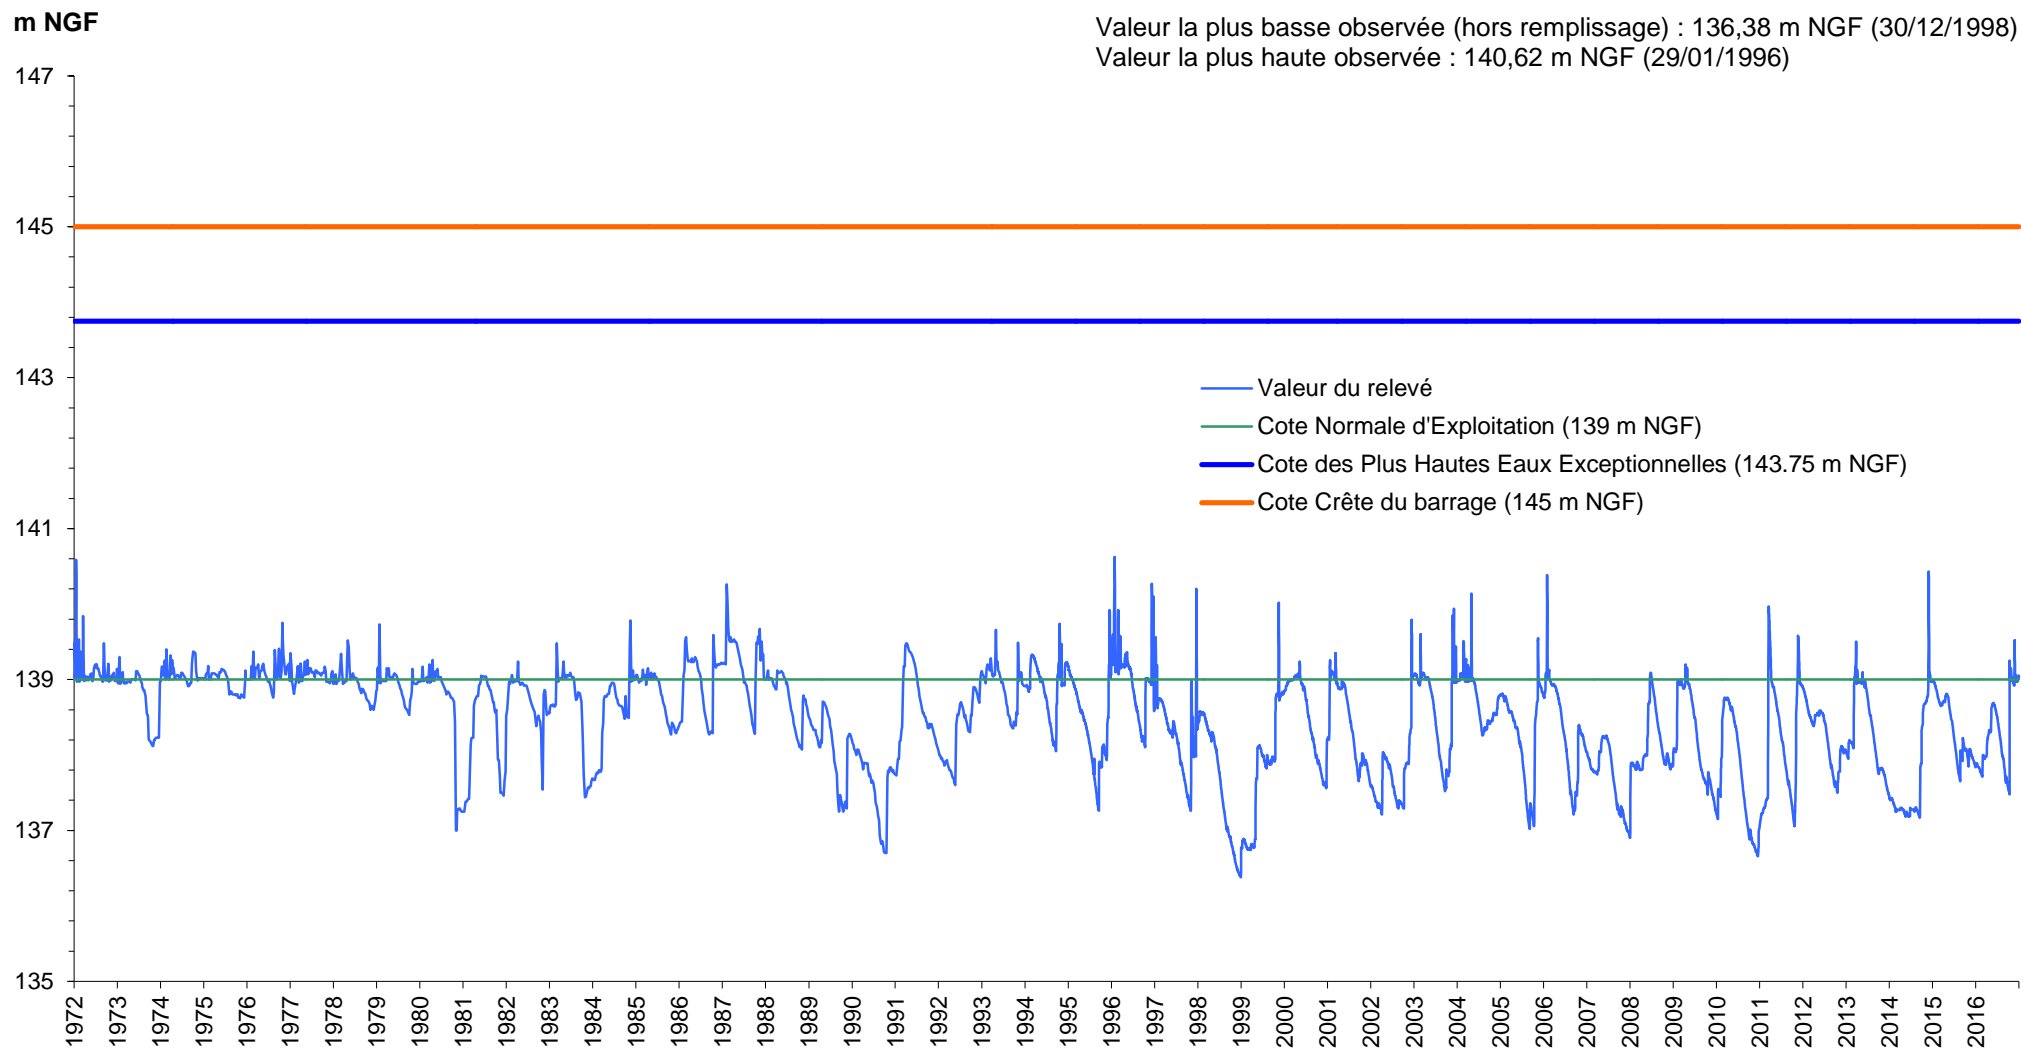

Chronique des hauteurs d'eau du barrage du Salagou (1969 - 2016)

Chronique des hauteurs d'eau du barrage du Salagou (1972 - 2016)

Chronique des hauteurs d'eau du barrage du Salagou (2016)