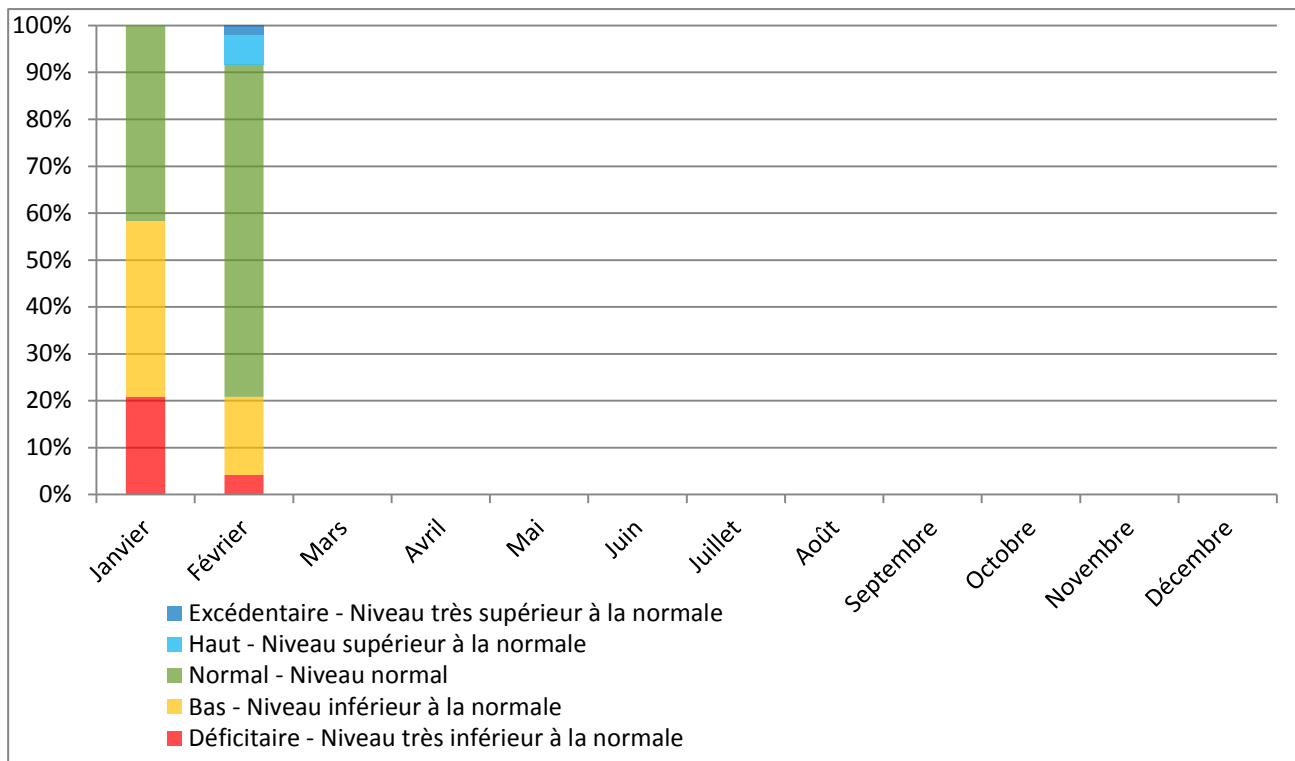

Bulletin mensuel de suivi de l'état et de l'évolution des niveaux des nappes d'eaux souterraines
 Situation en début de mois conformément aux cartes mensuelles de l'état des ressources

Etat mensuel du niveau des nappes

Evolution mensuelle des niveaux des nappes

Bulletin mensuel de suivi de l'état et de l'évolution des niveaux des nappes d'eaux souterraines
 Situation en début de mois conformément aux cartes mensuelles de l'état des ressources

Etat mensuel du niveau des nappes

Evolution mensuelle des niveaux des nappes

Bulletin mensuel de suivi de l'état et de l'évolution des niveaux des nappes d'eaux souterraines
 Complément aux cartes mensuelles de l'état des ressources en eaux souterraines