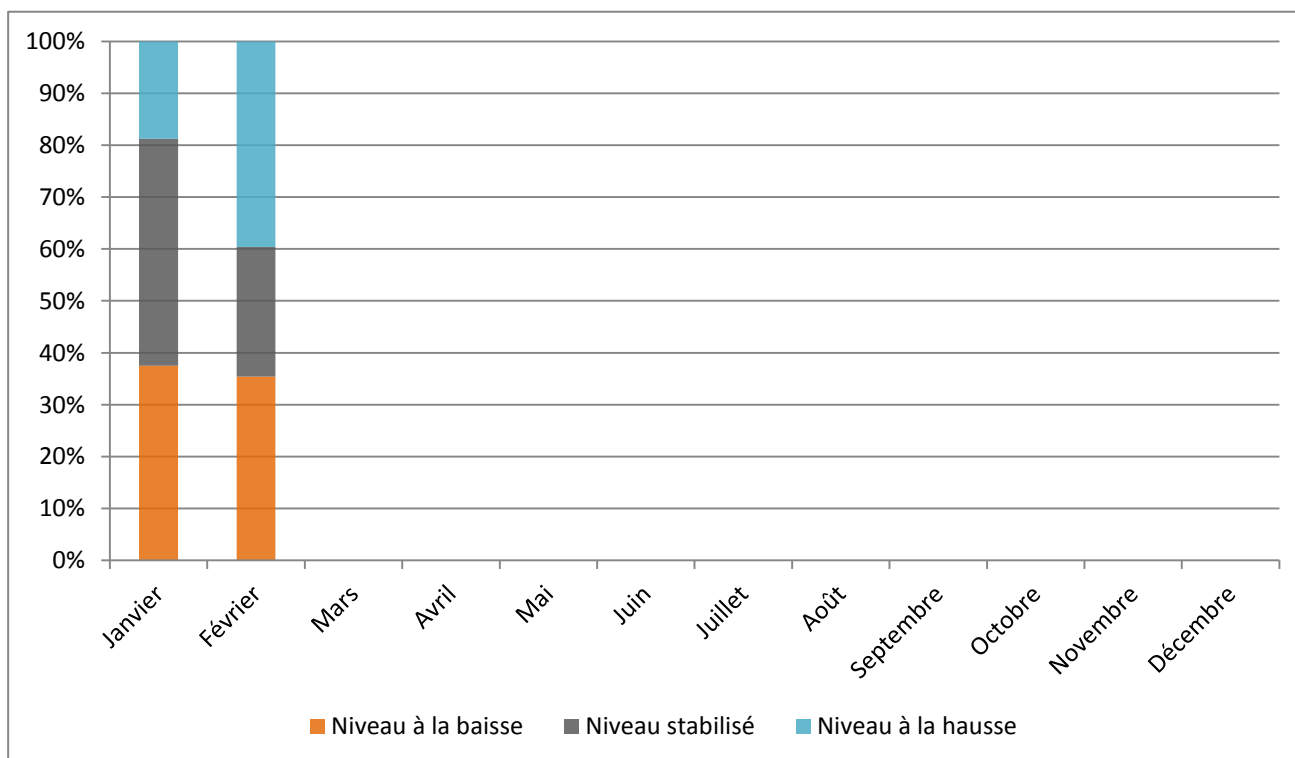

Bulletin mensuel de suivi de l'état et de l'évolution des niveaux des nappes d'eaux souterraines
 Situation en début de mois conformément aux cartes mensuelles de l'état des ressources

Etat mensuel du niveau des nappes

Evolution mensuelle des niveaux des nappes

Bulletin mensuel de suivi de l'état et de l'évolution des niveaux des nappes d'eaux souterraines
 Situation en début de mois conformément aux cartes mensuelles de l'état des ressources

Etat mensuel du niveau des nappes

Evolution mensuelle des niveaux des nappes

Bulletin mensuel de suivi de l'état et de l'évolution des niveaux des nappes d'eaux souterraines
 Complément aux cartes mensuelles de l'état des ressources en eaux souterraines